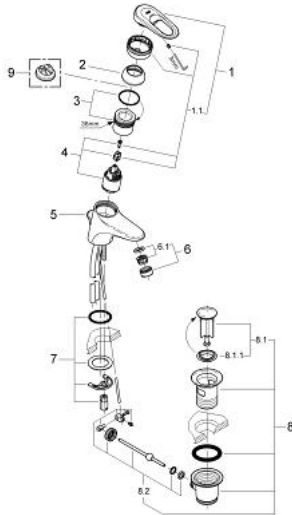

## 33 156 000 EUROPLUS SINGLE-LEVER BASIN MIXER

**PHỤ KIỆN LẮP ĐẶT**, tháng 1 1998 – now

- 1: Lever (Order-nr. 46443IP0)
- 1.1: Replacement handle connection kit (Order-nr. 46444IP0)
- 2: Shield (Order-nr. 09193000)
- 3: Screwed sleeve (Order-nr. 46445000)
- 4: Cartridge (Order-nr. 46374000)
- 5: Pop-up rod (Order-nr. 46446IP0)
- 6: Mousseur (Order-nr. 13929000)
- 6.1: Repl.kit f.Mousseur M22x1 and M24x1 (Order-nr. 45002000)
- 7: Shank mounting kit (Order-nr. 46447000)
- 8: Pop-up waste set 1 1/4" (Order-nr. 28910000)
- 8.1: Plug (Order-nr. 07182000)
- 8.2: Eccentric rod (Order-nr. 07052000)
- 9: Temperature limiter (Order-nr. 46375000)\*