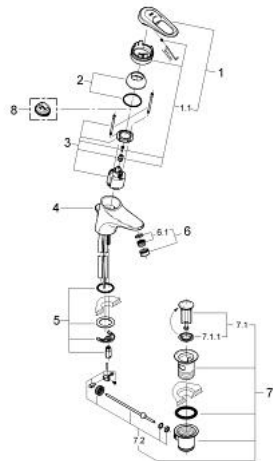

33 153 IG0 EUROPLUS SINGLE-LEVER BASIN MIXER

PHỤ KIỆN LẮP ĐẶT, tháng 1 1997 – now

1: Lever (Order-nr. 46415IG0)

2: Shield (Order-nr. 46417000)

3: Cartridge (Order-nr. 46048000)

4: Pop-up rod (Order-nr. 46418000)

5: Shank mounting kit (Order-nr. 46249000)

6: Mousseur (Order-nr. 13929G00)

7: Pop-up waste set 1 1/4" (Order-nr. 28910IG0)

7.1: Plug (Order-nr. 07182G00)

7.2: Eccentric rod (Order-nr. 07052000)

8: Temperature limiter (Order-nr. 46308000)*

* Phụ kiện đặc biệt