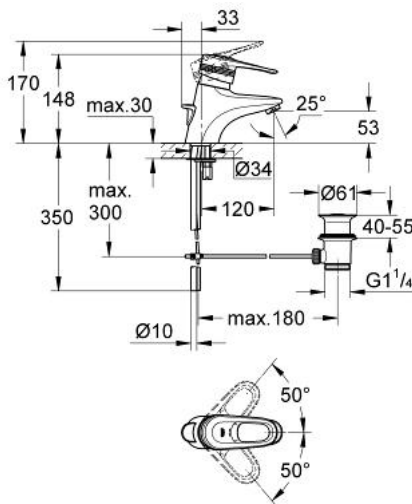

## 33 153 IG0 EUROPLUS SINGLE-LEVER BASIN MIXER

### MÔ TẢ SẢN PHẨM

- Colour: chrome/gold
- Vòi chậu tay gạt
- Lõi van ceramic GROHE SilkMove 46 mm
- Bộ giới hạn lưu lượng điều chỉnh được
- Lưu lượng tối thiểu điều chỉnh được, xấp xỉ 2,5 lít/phút
- Đầu vòi lọc
- Bộ xả chậu 1 1/4"
- Công nghệ lắp đặt nhanh

- covered lever fixing
- Bộ giới hạn nhiệt độ tùy chọn, số tham chiếu 46 308
- height 148 mm
- copper pipes
- Bề mặt Chrome GROHE LongLife

5: Shank mounting kit (Order-nr. 46249000)

6: Mousseur (Order-nr. 13929G00)

7: Pop-up waste set 1 1/4" (Order-nr. 28910IG0)

7.1: Plug (Order-nr. 07182G00)

7.2: Eccentric rod (Order-nr. 07052000)

8: Temperature limiter (Order-nr. 46308000)\*