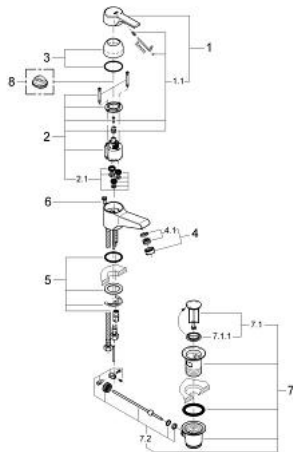

## 33 035 000 EUROECO SINGLE-LEVER BASIN MIXER

**PHỤ KIỆN LẮP ĐẶT**, tháng 1 1993 – now

1: Lever (Order-nr. 46336000)

1.1: Fixing set (Order-nr. 46335000)

2: Cartridge (Order-nr. 46048000)

3: Shield (Order-nr. 46242000)

4: Mousseur (Order-nr. 13929000)

4.1: Repl.kit f.Mousseur M22x1 and M24x1 (Order-nr. 45002000)

5: Shank mounting kit (Order-nr. 46249000)

6: Pop-up rod (Order-nr. 46213000)

7: Pop-up waste set 1 1/4" (Order-nr. 28910000)

7.1: Plug (Order-nr. 07182000)

7.2: Eccentric rod (Order-nr. 07052000)

8: Temperature limiter (Order-nr. 46308000)\*

\* Phụ kiện đặc biệt