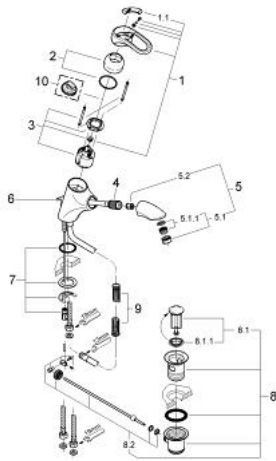

33 003 AG0 CHIARA SINGLE-LEVER BASIN MIXER

MÔ TẢ SẢN PHẨM

- Colour: aranja/gold
- Vòi chậu tay gạt
- Lõi van ceramic GROHE SilkMove 46 mm
- pull out spout
- Đầu vòi lọc
- integrated non-return valve in the spout
- Dây cấp linh hoạt
- Bộ xả chậu 1 1/4"
- Công nghệ lắp đặt nhanh
- Bộ giới hạn nhiệt độ tùy chọn, số tham chiếu 46 308
- Bề mặt Chrome GROHE LongLife

33 003 AG0 CHIARA SINGLE-LEVER BASIN MIXER

PHỤ KIỆN LẮP ĐẶT, tháng 1 2001 – now

- 1: Lever (Order-nr. 46229AG0)
- 1.1: Cap (Order-nr. 46230G00)
- 2: Shield (Order-nr. 46242A00)
- 3: Cartridge (Order-nr. 46048000)
- 4: Metalflex hose (Order-nr. 46104000)
- 5: Extractable outlet (Order-nr. 46231AG0)
- 5.1: Mousseur (Order-nr. 13929G00)
- 5.1.1: Repl.kit f.Mousseur M22x1 and M24x1 (Order-nr. 45002000)
- 5.2: Non-return valve (Order-nr. 08565000)
- 6: Pop-up rod (Order-nr. 06048G00)
- 7: Shank mounting kit (Order-nr. 46122000)
- 8: Pop-up waste set 1 1/4" (Order-nr. 28910AG0)
- 8.1: Plug (Order-nr. 07182G00)
- 8.1.1: Ball seal dia. 9x6.8 mm (Order-nr. 0506500M)
- 8.2: Eccentric rod (Order-nr. 07052000)
- 9: Compression spring (Order-nr. 07239000)
- 10: Temperature limiter (Order-nr. 46308000)*