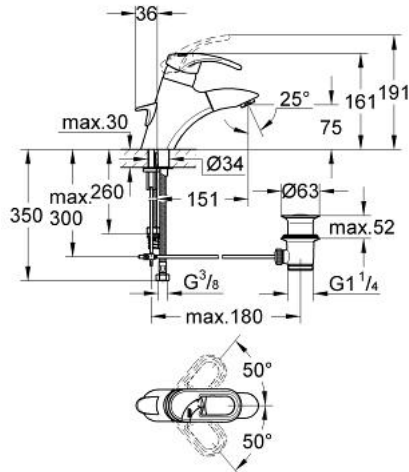

33 003 AG0 CHIARA SINGLE-LEVER BASIN MIXER

MÔ TẢ SẢN PHẨM

- Colour: aranja/gold
- Vòi chậu tay gạt
- Lõi van ceramic GROHE SilkMove 46 mm
- pull out spout
- Đầu vòi lọc
- integrated non-return valve in the spout
- Dây cấp linh hoạt
- Bộ xả chậu 1 1/4"
- Công nghệ lắp đặt nhanh
- Bộ giới hạn nhiệt độ tùy chọn, số tham chiếu 46 308
- Bề mặt Chrome GROHE LongLife

33 003 AG0 CHIARA SINGLE-LEVER BASIN MIXER

PHỤ KIỆN LẮP ĐẶT, tháng 1 2001 – now

- 1: Lever (Order-nr. 46229AG0)
- 1.1: Cap (Order-nr. 46230G00)
- 2: Shield (Order-nr. 46242A00)
- 3: Cartridge (Order-nr. 46048000)
- 4: Metalflex hose (Order-nr. 46104000)
- 5: Extractable outlet (Order-nr. 46231AG0)
- 5.1: Mousseur (Order-nr. 13929G00)
- 5.1.1: Repl.kit f.Mousseur M22x1 and M24x1 (Order-nr. 45002000)
- 5.2: Non-return valve (Order-nr. 08565000)
- 6: Pop-up rod (Order-nr. 06048G00)
- 7: Shank mounting kit (Order-nr. 46122000)
- 8: Pop-up waste set 1 1/4" (Order-nr. 28910AG0)
- 8.1: Plug (Order-nr. 07182G00)
- 8.1.1: Ball seal dia. 9x6.8 mm (Order-nr. 0506500M)
- 8.2: Eccentric rod (Order-nr. 07052000)
- 9: Compression spring (Order-nr. 07239000)
- 10: Temperature limiter (Order-nr. 46308000)*