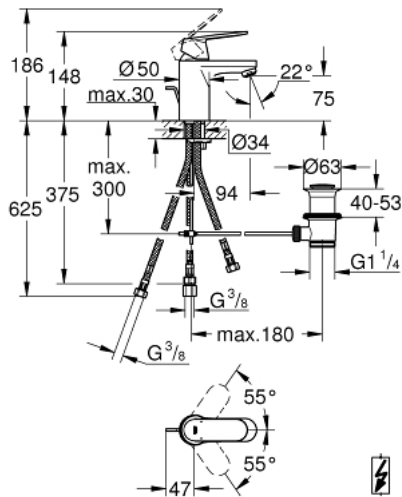

32 955 000 EUROSMART COSMOPOLITAN SINGLE-LEVER BASIN MIXER S-SIZE

MÔ TẢ SẢN PHẨM

- Colour: chrome
- Vòi chậu tay gạt
- Cần kim loại
- Lõi van ceramic GROHE SilkMove 35 mm
- Bộ giới hạn lưu lượng điều chỉnh được
- Lưu lượng tối thiểu điều chỉnh được, xấp xỉ 2,5 lít/phút
- Bề mặt Chrome GROHE LongLife
- Hệ thống lắp đặt GROHE FastFixation có chân đỡ chính giữa
- Bộ nắn dòng chảy
- Bộ xả chậu 1 1/4"
- Dây cấp linh hoạt
- for open water heater
- Bộ giới hạn nhiệt độ tùy chọn, số tham chiếu 46 375
- Cấp chống ồn 1 theo DIN4109

32 955 000 EUROSMART COSMOPOLITAN SINGLE-LEVER BASIN MIXER S-SIZE

PHỤ KIỆN LẮP ĐẶT, tháng 11 2009 – now

- 1: Lever (Order-nr. 46681000)
- 2: Shield (Order-nr. 46492000)
- 3: Screw coupling (Order-nr. 46460000)
- 4: Cartridge (Order-nr. 46558000)
- 5: Pop-up rod (Order-nr. 46739000)
- 6: Flow straightener (Order-nr. 46162000)
- 7: Shank mounting kit (Order-nr. 46671000)
- 8: Pop-up waste set 1 1/4" (Order-nr. 28910000)
- 8.1: Plug (Order-nr. 07182000)
- 8.2: Eccentric rod (Order-nr. 07052000)
- 9: Temperature limiter (Order-nr. 46375000)*
- 10: Socket spanner (Order-nr. 19332000)*
- 11: Mounting wrench (Order-nr. 19017000)*
- 12: Eccentric rod (Order-nr. 07341000)*