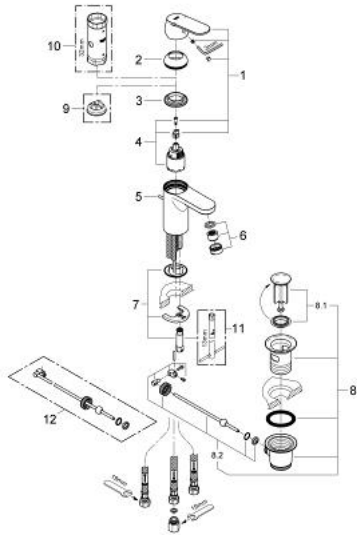

32 955 000 EUROSMART COSMOPOLITAN SINGLE-LEVER BASIN MIXER S-SIZE

MÔ TẢ SẢN PHẨM

- Colour: chrome
- Vòi chậu tay gạt
- Cần kim loại
- Lõi van ceramic GROHE SilkMove 35 mm
- Bộ giới hạn lưu lượng điều chỉnh được
- Lưu lượng tối thiểu điều chỉnh được, xấp xỉ 2,5 lít/phút
- Bề mặt Chrome GROHE LongLife
- Hệ thống lắp đặt GROHE FastFixation có chân đỡ chính giữa
- Bộ nắn dòng chảy
- Bộ xả chậu 1 1/4"
- Dây cấp linh hoạt
- for open water heater
- Bộ giới hạn nhiệt độ tùy chọn, số tham chiếu 46 375
- Cấp chống ồn 1 theo DIN4109

32 955 000 EUROSMART COSMOPOLITAN SINGLE-LEVER BASIN MIXER S-SIZE

PHỤ KIỆN LẮP ĐẶT, tháng 11 2009 – now

- 1: Lever (Order-nr. 46681000)
- 2: Shield (Order-nr. 46492000)
- 3: Screw coupling (Order-nr. 46460000)
- 4: Cartridge (Order-nr. 46558000)
- 5: Pop-up rod (Order-nr. 46739000)
- 6: Flow straightener (Order-nr. 46162000)
- 7: Shank mounting kit (Order-nr. 46671000)
- 8: Pop-up waste set 1 1/4" (Order-nr. 28910000)
- 8.1: Plug (Order-nr. 07182000)
- 8.2: Eccentric rod (Order-nr. 07052000)
- 9: Temperature limiter (Order-nr. 46375000)*
- 10: Socket spanner (Order-nr. 19332000)*
- 11: Mounting wrench (Order-nr. 19017000)*
- 12: Eccentric rod (Order-nr. 07341000)*