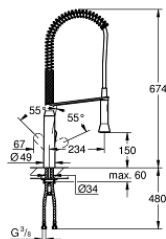

## 32 950 000 K7 VÒI CHẬU RỬA CẦN GẠT ĐƠN EUROSTYLE COSMOPOLITAN 1/2"

### MÔ TẢ SẢN PHẨM

- Colour: chrome
- Vòi chậu tay gạt
- Bề mặt mạ GROHE LongLife
- Lõi van ceramic GROHE SilkMove 35 mm
- Vòi phun chuyên dụng
- Dual Spray - switch between mousseur and SpeedClean shower jet using diverter
- Tự động trở về chế độ phun nhẹ
- Vòi phun kim loại
- Bộ giới hạn lưu lượng điều chỉnh được
- Vòi phun quay được
- Diện tích quay 140°
- Bảo vệ chống chảy ngược
- Dây cấp linh hoạt
- Công nghệ lắp đặt nhanh
- maximum flow rate (at 3 bar): 14 l/min
- Áp suất tối thiểu 1,0 bar

## 32 950 000 K7 VÒI CHẬU RỬA CẦN GẠT ĐƠN EUROSTYLE COSMOPOLITAN 1/2"

**PHỤ KIỆN LẮP ĐẶT**, tháng 8 2016 – now

- 1: Lever (Order-nr. 46729000)
- 2: Shield (Order-nr. 46116000)
- 3: Screw coupling (Order-nr. 46460000)
- 4: Cartridge (Order-nr. 46374000)
- 5: Pull-Out spray (Order-nr. 46731000)
- 5.1: Non-return valve (Order-nr. 08565000)
- 5.2: Mousseur (Order-nr. 46711000)
- 6: Shower hose (Order-nr. 46732000)
- 7: Spring (Order-nr. 46733SD0)
- 8: Holder pull out spray (Order-nr. 46734000)
- 9: Shank mounting kit (Order-nr. 46671000)
- 10: Socket spanner (Order-nr. 19332000)\*
- 11: Mounting wrench (Order-nr. 19017000)\*