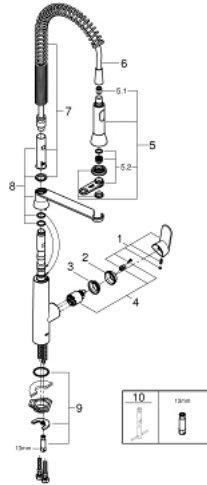

## 32 950 000 K7 VÒI CHẬU RỬA CẦN GẠT ĐƠN EUROSTYLE COSMOPOLITAN 1/2"

### MÔ TẢ SẢN PHẨM

- Colour: chrome
- Vòi chậu tay gạt
- Bề mặt mạ GROHE LongLife
- Lõi van ceramic GROHE SilkMove 35 mm
- Vòi phun chuyên dụng
- Dual Spray - switch between mousseur and SpeedClean shower jet using diverter
- Tự động trở về chế độ phun nhẹ
- Vòi phun kim loại
- Bộ giới hạn lưu lượng điều chỉnh được
- Vòi phun quay được
- Diện tích quay 140°
- Bảo vệ chống chảy ngược
- Dây cấp linh hoạt
- Công nghệ lắp đặt nhanh
- maximum flow rate (at 3 bar): 14 l/min
- Áp suất tối thiểu 1,0 bar

## 32 950 000 K7 VÒI CHẬU RỬA CẦN GẠT ĐƠN EUROSTYLE COSMOPOLITAN 1/2"

**PHỤ KIỆN LẮP ĐẶT**, tháng 8 2016 – now

- 1: Lever (Order-nr. 46729000)
- 2: Shield (Order-nr. 46116000)
- 3: Screw coupling (Order-nr. 46460000)
- 4: Cartridge (Order-nr. 46374000)
- 5: Pull-Out spray (Order-nr. 46731000)
- 5.1: Non-return valve (Order-nr. 08565000)
- 5.2: Mousseur (Order-nr. 46711000)
- 6: Shower hose (Order-nr. 46732000)
- 7: Spring (Order-nr. 46733SD0)
- 8: Holder pull out spray (Order-nr. 46734000)
- 9: Shank mounting kit (Order-nr. 46671000)
- 10: Socket spanner (Order-nr. 19332000)\*
- 11: Mounting wrench (Order-nr. 19017000)\*