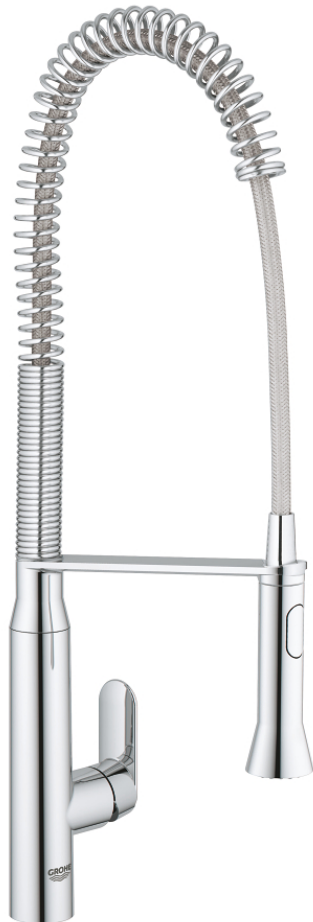

## 32 950 000 K7 VÒI CHẬU RỬA CẦN GẠT ĐƠN EUROSTYLE COSMOPOLITAN 1/2"

### MÔ TẢ SẢN PHẨM

- Colour: chrome
- Vòi chậu tay gạt
- Bề mặt mạ GROHE LongLife
- Lõi van ceramic GROHE SilkMove 35 mm
- Vòi phun chuyên dụng
- Dual Spray - switch between mousseur and SpeedClean shower jet using diverter
- Tự động trở về chế độ phun nhẹ
- Vòi phun kim loại
- Bộ giới hạn lưu lượng điều chỉnh được
- Vòi phun quay được
- Diện tích quay 140°
- Bảo vệ chống chảy ngược
- Dây cấp linh hoạt
- Công nghệ lắp đặt nhanh
- maximum flow rate (at 3 bar): 14 l/min
- Áp suất tối thiểu 1,0 bar

## 32 950 000 K7 VÒI CHẬU RỬA CẦN GẠT ĐƠN EUROSTYLE COSMOPOLITAN 1/2"

**PHỤ KIỆN LẮP ĐẶT**, tháng 8 2016 – now

- 1: Lever (Order-nr. 46729000)
- 2: Shield (Order-nr. 46116000)
- 3: Screw coupling (Order-nr. 46460000)
- 4: Cartridge (Order-nr. 46374000)
- 5: Pull-Out spray (Order-nr. 46731000)
- 5.1: Non-return valve (Order-nr. 08565000)
- 5.2: Mousseur (Order-nr. 46711000)
- 6: Shower hose (Order-nr. 46732000)
- 7: Spring (Order-nr. 46733SD0)
- 8: Holder pull out spray (Order-nr. 46734000)
- 9: Shank mounting kit (Order-nr. 46671000)
- 10: Socket spanner (Order-nr. 19332000)\*
- 11: Mounting wrench (Order-nr. 19017000)\*