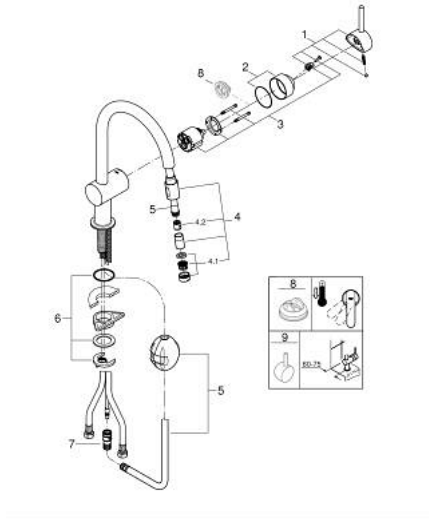

32 918 00E MINTA VÒI CHẬU RỬA CẦN GẠT ĐƠN EUROSTYLE COSMOPOLITAN 1/2"

MÔ TẢ SẢN PHẨM

- Colour: chrome
- C-spout
- Vòi chậu tay gạt
- Bề mặt Chrome GROHE LongLife
- Lõi van ceramic GROHE SilkMove 46 mm
- Công nghệ GROHE EcoJoy tiết kiệm nước và đảm bảo lưu lượng hoàn hảo
- Pull-Out spout for greater flexibility
- Bộ giới hạn lưu lượng điều chỉnh được
- swivel tubular spout, swivel area 360°
- integrated non-return valve
- Bảo vệ chống chảy ngược
- Dây cấp linh hoạt

- Công nghệ lắp đặt nhanh

- maximum flow rate (at 3 bar): 5 l/min
- Bộ giới hạn nhiệt độ tùy chọn, số tham chiếu 46 308

32 918 00E MINTA VÒI CHẬU RỬA CẦN GẠT ĐƠN EUROSTYLE COSMOPOLITAN 1/2"

PHỤ KIỆN LẮP ĐẶT, tháng 10 2015 – tháng 9 2023

1: Lever (Order-nr. 46015000)

2: Shield (Order-nr. 46025000)

3: Cartridge (Order-nr. 46048000)

4: Pull-Out spray (Order-nr. 46925000)

4.1: Mousseur (Order-nr. 13952000)

4.2: Non-return valve (Order-nr. 08565000)

9: Lever (Order-nr. 40684000)*

* Phụ kiện đặc biệt