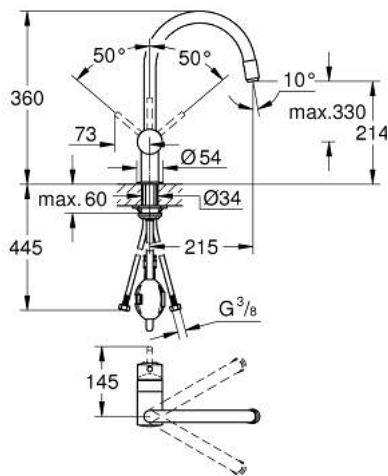

32 918 00E MINTA VÒI CHẬU RỬA CẦN GẠT ĐƠN EUROSTYLE COSMOPOLITAN 1/2"

MÔ TẢ SẢN PHẨM

- Colour: chrome
- C-spout
- Vòi chậu tay gạt
- Bề mặt Chrome GROHE LongLife
- Lõi van ceramic GROHE SilkMove 46 mm
- Công nghệ GROHE EcoJoy tiết kiệm nước và đảm bảo lưu lượng hoàn hảo
- Pull-Out spout for greater flexibility
- Bộ giới hạn lưu lượng điều chỉnh được
- swivel tubular spout, swivel area 360°
- integrated non-return valve
- Bảo vệ chống chảy ngược
- Dây cấp linh hoạt

- Công nghệ lắp đặt nhanh

- maximum flow rate (at 3 bar): 5 l/min
- Bộ giới hạn nhiệt độ tùy chọn, số tham chiếu 46 308

32 918 00E MINTA VÒI CHẬU RỬA CẦN GẠT ĐƠN EUROSTYLE COSMOPOLITAN 1/2"

PHỤ KIỆN LẮP ĐẶT, tháng 10 2015 – tháng 9 2023

1: Lever (Order-nr. 46015000)

2: Shield (Order-nr. 46025000)

3: Cartridge (Order-nr. 46048000)

4: Pull-Out spray (Order-nr. 46925000)

4.1: Mousseur (Order-nr. 13952000)

4.2: Non-return valve (Order-nr. 08565000)

9: Lever (Order-nr. 40684000)*

* Phụ kiện đặc biệt