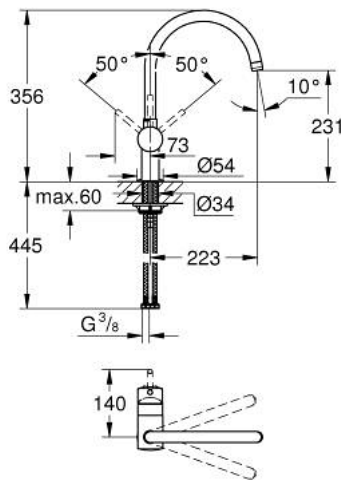

32 917 KS0 MINTA VÒI CHẬU RỬA CẦN GẠT ĐƠN EUROSTYLE COSMOPOLITAN 1/2"

MÔ TẢ SẢN PHẨM

- Colour: velvet black
- C-spout
- Vòi chậu tay gạt
- Bề mặt mạ GROHE LongLife
- Lõi van ceramic GROHE SilkMove 46 mm
- Bộ giới hạn lưu lượng điều chỉnh được
- Vòi dạng ống xoay được
- selectable swivel area : 0° / 150° / 360°
- Dây cấp linh hoạt
- compression nut 3/8"
- Công nghệ lắp đặt nhanh
- Bộ giới hạn nhiệt độ tùy chọn, số tham chiếu 46 308
- maximum flow rate (at 3 bar): 11.5 l/min

32 917 KS0 MINTA VÒI CHẬU RỬA CẦN GẠT ĐƠN EUROSTYLE COSMOPOLITAN 1/2"

PHỤ KIỆN LẮP ĐẶT, tháng 3 2013 – now

- 1: Lever (Order-nr. 46015KS0)
 - 2: Shield (Order-nr. 46025KS0)
 - 3: Cartridge (Order-nr. 46048000)
 - 4: C-spout (Order-nr. 13043KS0)
 - 4.1: Sealing washer (Order-nr. 0128500M)
 - 4.2: Safety ring (Order-nr. 0485300M)
 - 4.3: Mousseur (Order-nr. 13928KS0)
 - 5: Shank mounting kit (Order-nr. 46249000)
 - 6: Mounting wrench (Order-nr. 19017000)*
- * Phụ kiện đặc biệt