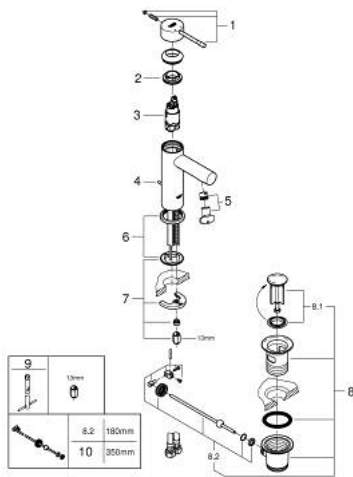

32 898 001 ESSENCE SINGLE-LEVER BASIN MIXER S-SIZE

PHỤ KIỆN LẮP ĐẶT, tháng 12 2021 – now

- 1: Lever (Order-nr. 46917000)
- 2: Fitting ring (Order-nr. 46715000)
- 3: Cartridge (Order-nr. 46580000)
- 4: Pop-up rod (Order-nr. 46739000)
- 5: Mousseur (Order-nr. 46765000)
- 6: Escutcheon (Order-nr. 48603000)
- 7: Shank mounting kit (Order-nr. 46645000)
- 8: Pop-up waste set 1 1/4" (Order-nr. 28910000)
- 8.1: Plug (Order-nr. 07182000)
- 8.2: Eccentric rod (Order-nr. 07052000)
- 9: Mounting wrench (Order-nr. 19017000)*
- 10: Eccentric rod (Order-nr. 07341000)*