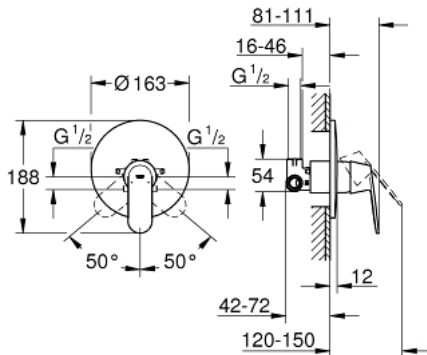

32 880 000 EUROSMART COSMOPOLITAN SINGLE-LEVER SHOWER MIXER

MÔ TẢ SẢN PHẨM

- Colour: chrome
- Thiết kế âm tường
- Lõi van ceramic GROHE SilkMove 46 mm
- Bề mặt Chrome GROHE LongLife
- Bao gồm:
- Lắp cùng với bộ âm tường
- rough-in set for wall mounted shower mixer
- Bộ giới hạn lưu lượng điều chỉnh được
- Lưu lượng tối thiểu điều chỉnh được, xấp xỉ 2,5 lít/phút
- Cần kim loại
- Phốt Nắp che và phốt trục
- Nắp che kim loại
- screwed
- Bộ giới hạn nhiệt độ tùy chọn

32 880 000 EUROSMART COSMOPOLITAN SINGLE-LEVER SHOWER MIXER

PHỤ KIỆN LẮP ĐẶT, tháng 12 2015 – now

1: Lever (Order-nr. 46682000)

2: Escutcheon (Order-nr. 46904000)

3: Shield (Order-nr. 02693000)

4: Cartridge (Order-nr. 46048000)

5: Temperature limiter (Order-nr. 46308000)*

6: Extension set (Order-nr. 46191000)*

7: Extension set (Order-nr. 46343000)*

* Phụ kiện đặc biệt