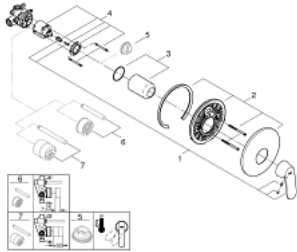

32 880 000 EUROSMART COSMOPOLITAN SINGLE-LEVER SHOWER MIXER

MÔ TẢ SẢN PHẨM

- Colour: chrome
- Thiết kế âm tường
- Lõi van ceramic GROHE SilkMove 46 mm
- Bề mặt Chrome GROHE LongLife
- Bao gồm:
- Lắp cùng với bộ âm tường
- rough-in set for wall mounted shower mixer
- Bộ giới hạn lưu lượng điều chỉnh được
- Lưu lượng tối thiểu điều chỉnh được, xấp xỉ 2,5 lít/phút
- Cần kim loại
- Phốt Nắp che và phốt trục
- Nắp che kim loại
- screwed
- Bộ giới hạn nhiệt độ tùy chọn

32 880 000 EUROSMART COSMOPOLITAN SINGLE-LEVER SHOWER MIXER

PHỤ KIỆN LẮP ĐẶT, tháng 12 2015 – now

1: Lever (Order-nr. 46682000)

2: Escutcheon (Order-nr. 46904000)

3: Shield (Order-nr. 02693000)

4: Cartridge (Order-nr. 46048000)