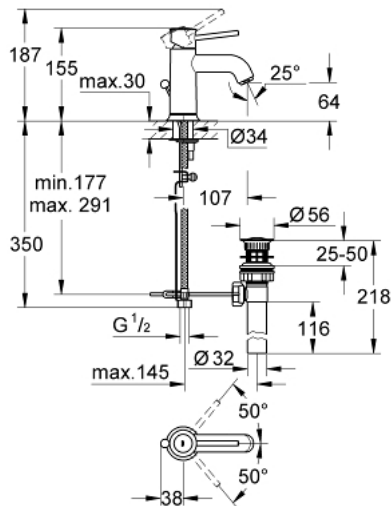

32 862 000 GROHE BAUCLASSIC SINGLE-LEVER BASIN MIXER

MÔ TẢ SẢN PHẨM

- Colour: chrome
- Vòi chậu tay gạt
- Cần kim loại
- Lõi van ceramic GROHE SmoothControl 28 mm
- Bề mặt Chrome GROHE LongLife
- Đầu vòi lọc
- Bộ xả chậu 1 1/4"
- Dây cấp linh hoạt
- Công nghệ lắp đặt nhanh

32 862 000 GROHE BAUCLASSIC SINGLE-LEVER BASIN MIXER

PHỤ KIỆN LẮP ĐẶT, tháng 9 2009 – now

1: Lever (Order-nr. 46761000)

2: Cartridge (Order-nr. 46580000)

3: Pop-up rod (Order-nr. 06329000)

4: Mousseur (Order-nr. 13952000)

5: Shank mounting kit (Order-nr. 46249000)

6: Mounting wrench (Order-nr. 19017000)*

* Phụ kiện đặc biệt