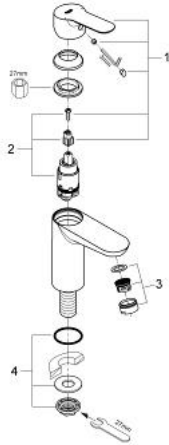

## 32 861 000 BAUEDGE PILLAR TAP

### MÔ TẢ SẢN PHẨM

- Colour: chrome
- Vòi chậu tay gạt
- Cần kim loại
- Lõi van ceramic GROHE SmoothControl 28 mm
- Đầu vòi lọc
- Bề mặt Chrome GROHE LongLife
- Đai ốc cố định

## 32 861 000 BAUEDGE PILLAR TAP

**PHỤ KIỆN LẮP ĐẶT**, tháng 9 2009 – now

1: Lever (Order-nr. 46697000)

2: Cartridge (Order-nr. 46580000)

3: Mousseur (Order-nr. 13952000)

4: Shank mounting kit (Order-nr. 45004000)