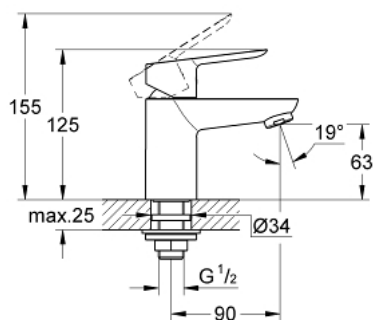

## 32 861 000 BAUEDGE PILLAR TAP

### MÔ TẢ SẢN PHẨM

- Colour: chrome
- Vòi chậu tay gạt
- Cần kim loại
- Lõi van ceramic GROHE SmoothControl 28 mm
- Đầu vòi lọc
- Bề mặt Chrome GROHE LongLife
- Đai ốc cố định

## 32 861 000 BAUEDGE PILLAR TAP

**PHỤ KIỆN LẮP ĐẶT**, tháng 9 2009 – now

1: Lever (Order-nr. 46697000)

2: Cartridge (Order-nr. 46580000)

3: Mousseur (Order-nr. 13952000)

4: Shank mounting kit (Order-nr. 45004000)