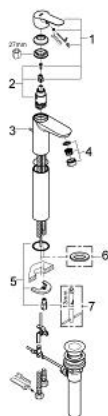

32 860 000 **BAUEDGE SINGLE-LEVER BASIN MIXER 1/2"**
XL-SIZE

PHỤ KIỆN LẮP ĐẶT, tháng 9 2009 – now

- 1: Lever (Order-nr. 46697000)
- 2: Cartridge (Order-nr. 46580000)
- 3: Pop-up rod (Order-nr. 10769000)
- 4: Mousseur (Order-nr. 13952000)
- 5: Shank mounting kit (Order-nr. 46249000)
- 6: Base plate (Order-nr. 48052000)*
- 7: Mounting wrench (Order-nr. 19017000)*