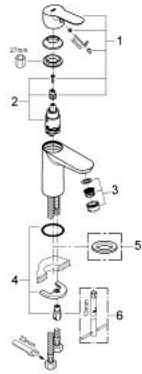

32 858 000 **BAUEDGE SINGLE-LEVER BASIN MIXER**
S-SIZE

MÔ TẢ SẢN PHẨM

- Colour: chrome
- Vòi chậu tay gạt
- Cần kim loại
- Lõi van ceramic GROHE SmoothControl 28 mm
- Bề mặt Chrome GROHE LongLife
- Đầu vòi lọc
- Thân vòi nhấn
- Dây cấp linh hoạt
- Công nghệ lắp đặt nhanh

32 858 000 BAUEDGE SINGLE-LEVER BASIN MIXER S-SIZE

PHỤ KIỆN LẮP ĐẶT , tháng 9 2009 – now

- 1: Lever (Order-nr. 46697000)
- 2: Cartridge (Order-nr. 46580000)
- 3: Mousseur (Order-nr. 13952000)
- 4: Shank mounting kit (Order-nr. 46249000)
- 5: Base plate (Order-nr. 48052000)*
- 6: Mounting wrench (Order-nr. 19017000)*