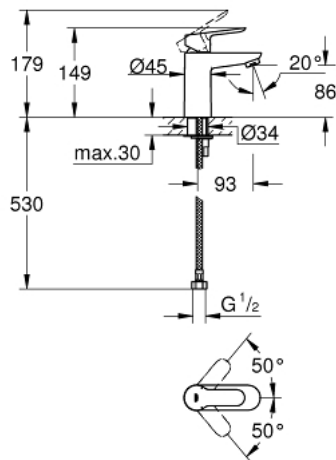

32 858 000 **BAUEDGE SINGLE-LEVER BASIN MIXER**
S-SIZE

MÔ TẢ SẢN PHẨM

- Colour: chrome
- Vòi chậu tay gạt
- Cần kim loại
- Lõi van ceramic GROHE SmoothControl 28 mm
- Bề mặt Chrome GROHE LongLife
- Đầu vòi lọc
- Thân vòi nhấn
- Dây cấp linh hoạt
- Công nghệ lắp đặt nhanh

32 858 000 BAUEDGE SINGLE-LEVER BASIN MIXER S-SIZE

PHỤ KIỆN LẮP ĐẶT , tháng 9 2009 – now

- 1: Lever (Order-nr. 46697000)
- 2: Cartridge (Order-nr. 46580000)
- 3: Mousseur (Order-nr. 13952000)
- 4: Shank mounting kit (Order-nr. 46249000)
- 5: Base plate (Order-nr. 48052000)*
- 6: Mounting wrench (Order-nr. 19017000)*