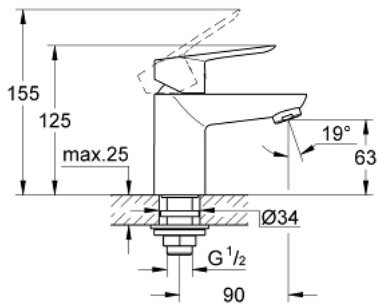

32 857 000 BAULoop PILLAR TAP

MÔ TẢ SẢN PHẨM

- Colour: chrome
- Vòi chậu tay gạt
- Cần kim loại
- Lõi van ceramic GROHE SmoothControl 28 mm
- Đầu vòi lọc
- Bề mặt Chrome GROHE LongLife
- Đai ốc cố định

32 857 000 BAULoop PILLAR TAP

PHỤ KIỆN LẮP ĐẶT, tháng 9 2009 – now

1: Lever (Order-nr. 46695000)

2: Cartridge (Order-nr. 46580000)

3: Mousseur (Order-nr. 13952000)

4: Shank mounting kit (Order-nr. 45004000)