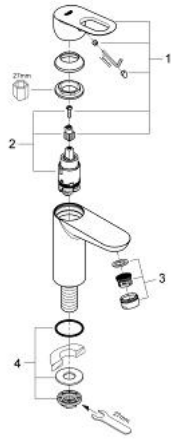

32 857 000 BAULoop PILLAR TAP

MÔ TẢ SẢN PHẨM

- Colour: chrome
- Vòi chậu tay gạt
- Cần kim loại
- Lõi van ceramic GROHE SmoothControl 28 mm
- Đầu vòi lọc
- Bề mặt Chrome GROHE LongLife
- Đai ốc cố định

32 857 000 BAULoop PILLAR TAP

PHỤ KIỆN LẮP ĐẶT, tháng 9 2009 – now

1: Lever (Order-nr. 46695000)

2: Cartridge (Order-nr. 46580000)

3: Mousseur (Order-nr. 13952000)

4: Shank mounting kit (Order-nr. 45004000)