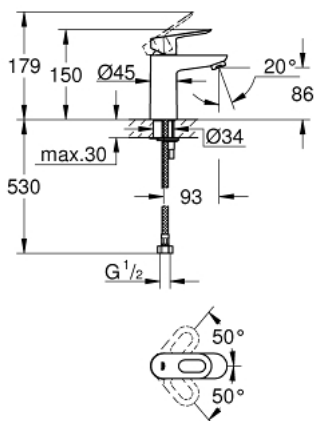

## 32 854 000 BAULOOK SINGLE-LEVER BASIN MIXER

### MÔ TẢ SẢN PHẨM

- Colour: chrome
- Vòi chậu tay gạt
- Cần kim loại
- Lõi van ceramic GROHE SmoothControl 28 mm
- Bề mặt Chrome GROHE LongLife
- Đầu vòi lọc
- Thân vòi nhôm
- Dây cấp linh hoạt
- Công nghệ lắp đặt nhanh

## 32 854 000 BAULOOK SINGLE-LEVER BASIN MIXER

**PHỤ KIỆN LẮP ĐẶT**, tháng 9 2009 – now

1: Lever (Order-nr. 46695000)

2: Cartridge (Order-nr. 46580000)

3: Mousseur (Order-nr. 13952000)

4: Shank mounting kit (Order-nr. 46249000)

5: Base plate (Order-nr. 48052000)\*

6: Mounting wrench (Order-nr. 19017000)\*

\* Phụ kiện đặc biệt