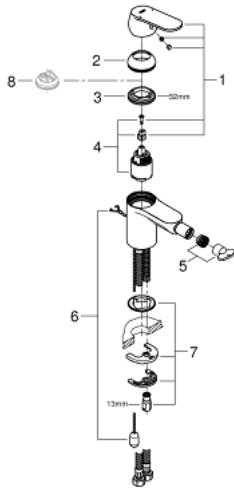

32 840 000 EUROSMART COSMOPOLITAN SINGLE-LEVER BIDET MIXER S-SIZE

MÔ TẢ SẢN PHẨM

- Colour: chrome
- Vòi chậu tay gạt
- Cần kim loại
- Lõi van ceramic GROHE SilkMove 35 mm
- Bộ giới hạn lưu lượng điều chỉnh được
- Lưu lượng tối thiểu điều chỉnh được, xấp xỉ 2,5 lít/phút
- Bề mặt Chrome GROHE LongLife
- Công nghệ GROHE EcoJoy tiết kiệm nước và đảm bảo lưu lượng hoàn hảo
- maximum flow rate (at 3 bar): 5 l/min
- Hệ thống lắp đặt GROHE FastFixation có chân đỡ chính giữa
- ball-joint mousseur
- retractable chain
- Dây cấp linh hoạt
- Bộ giới hạn nhiệt độ tùy chọn, số tham chiếu 46 375
- Cấp chống ồn 1 theo DIN4109

32 840 000 EUROSMART COSMOPOLITAN SINGLE-LEVER BIDET MIXER S-SIZE

PHỤ KIỆN LẮP ĐẶT , tháng 8 2009 – now

- 1: Lever (Order-nr. 46681000)
- 2: Shield (Order-nr. 46492000)
- 3: Screw coupling (Order-nr. 46460000)
- 4: Cartridge (Order-nr. 46374000)
- 5: Mousseur (Order-nr. 13998000)
- 6: Chain support (Order-nr. 06815000)
- 7: Shank mounting kit (Order-nr. 46671000)
- 8: Temperature limiter (Order-nr. 46375000)*
- 9: Socket spanner (Order-nr. 19332000)*
- 10: Mounting wrench (Order-nr. 19017000)*