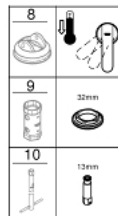

32 840 000 EUROSMART COSMOPOLITAN SINGLE-LEVER BIDET MIXER S-SIZE

MÔ TẢ SẢN PHẨM

- Colour: chrome
- Vòi chậu tay gạt
- Cần kim loại
- Lõi van ceramic GROHE SilkMove 35 mm
- Bộ giới hạn lưu lượng điều chỉnh được
- Lưu lượng tối thiểu điều chỉnh được, xấp xỉ 2,5 lít/phút
- Bề mặt Chrome GROHE LongLife
- Công nghệ GROHE EcoJoy tiết kiệm nước và đảm bảo lưu lượng hoàn hảo
- maximum flow rate (at 3 bar): 5 l/min
- Hệ thống lắp đặt GROHE FastFixation có chân đỡ chính giữa
- ball-joint mousseur
- retractable chain
- Dây cấp linh hoạt
- Bộ giới hạn nhiệt độ tùy chọn, số tham chiếu 46 375
- Cấp chống ồn 1 theo DIN4109

32 840 000 EUROSMART COSMOPOLITAN SINGLE-LEVER BIDET MIXER S-SIZE

PHỤ KIỆN LẮP ĐẶT , tháng 8 2009 – now

- 1: Lever (Order-nr. 46681000)
- 2: Shield (Order-nr. 46492000)
- 3: Screw coupling (Order-nr. 46460000)
- 4: Cartridge (Order-nr. 46374000)
- 5: Mousseur (Order-nr. 13998000)
- 6: Chain support (Order-nr. 06815000)
- 7: Shank mounting kit (Order-nr. 46671000)
- 8: Temperature limiter (Order-nr. 46375000)*
- 9: Socket spanner (Order-nr. 19332000)*
- 10: Mounting wrench (Order-nr. 19017000)*