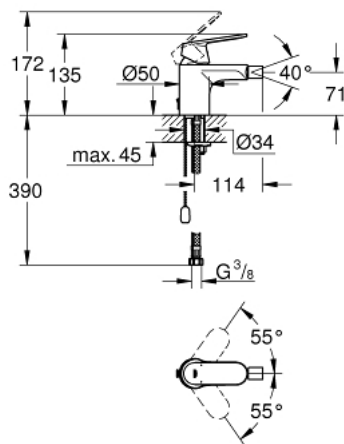

32 840 000 EUROSMART COSMOPOLITAN SINGLE-LEVER BIDET MIXER S-SIZE

MÔ TẢ SẢN PHẨM

- Colour: chrome
- Vòi chậu tay gạt
- Cần kim loại
- Lõi van ceramic GROHE SilkMove 35 mm
- Bộ giới hạn lưu lượng điều chỉnh được
- Lưu lượng tối thiểu điều chỉnh được, xấp xỉ 2,5 lít/phút
- Bề mặt Chrome GROHE LongLife
- Công nghệ GROHE EcoJoy tiết kiệm nước và đảm bảo lưu lượng hoàn hảo
- maximum flow rate (at 3 bar): 5 l/min
- Hệ thống lắp đặt GROHE FastFixation có chân đỡ chính giữa
- ball-joint mousseur
- retractable chain
- Dây cấp linh hoạt
- Bộ giới hạn nhiệt độ tùy chọn, số tham chiếu 46 375
- Cấp chống ồn 1 theo DIN4109

32 840 000 EUROSMART COSMOPOLITAN SINGLE-LEVER BIDET MIXER S-SIZE

PHỤ KIỆN LẮP ĐẶT , tháng 8 2009 – now

- 1: Lever (Order-nr. 46681000)
- 2: Shield (Order-nr. 46492000)
- 3: Screw coupling (Order-nr. 46460000)
- 4: Cartridge (Order-nr. 46374000)
- 5: Mousseur (Order-nr. 13998000)
- 6: Chain support (Order-nr. 06815000)
- 7: Shank mounting kit (Order-nr. 46671000)
- 8: Temperature limiter (Order-nr. 46375000)*
- 9: Socket spanner (Order-nr. 19332000)*
- 10: Mounting wrench (Order-nr. 19017000)*