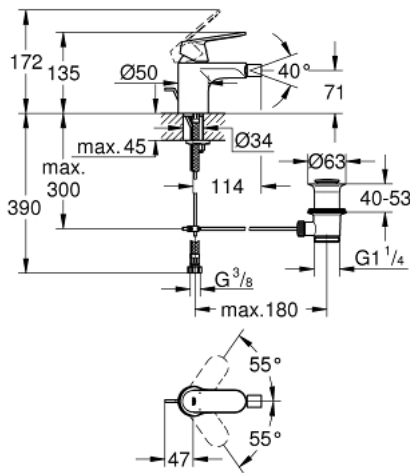

32 839 000 **EUROSMART COSMOPOLITAN SINGLE-LEVER BIDET MIXER**
S-SIZE

MÔ TẢ SẢN PHẨM

- Colour: chrome
- Vòi chậu tay gạt
- Cần kim loại
- Lõi van ceramic GROHE SilkMove 35 mm
- Bộ giới hạn lưu lượng điều chỉnh được
- Bề mặt Chrome GROHE LongLife
- Công nghệ GROHE EcoJoy tiết kiệm nước và đảm bảo lưu lượng hoàn hảo
- maximum flow rate (at 3 bar): 5 l/min
- Hệ thống lắp đặt GROHE FastFixation có chân đỡ chính giữa
- ball-joint mousseur
- Bộ xả chậu 1 1/4"
- Dây cấp linh hoạt
- Bộ giới hạn nhiệt độ tùy chọn, số tham chiếu 46 375
- Cấp chống ồn 1 theo DIN4109

32 839 000 EUROSMART COSMOPOLITAN SINGLE-LEVER BIDET MIXER S-SIZE

PHỤ KIỆN LẮP ĐẶT, tháng 8 2009 – now

- 1: Lever (Order-nr. 46681000)
- 2: Shield (Order-nr. 46492000)
- 3: Screw coupling (Order-nr. 46460000)
- 4: Cartridge (Order-nr. 46374000)
- 5: Mousseur (Order-nr. 13998000)
- 6: Pop-up rod (Order-nr. 46739000)
- 7: Shank mounting kit (Order-nr. 46671000)
- 8: Pop-up waste set 1 1/4" (Order-nr. 28910000)
- 8.1: Plug (Order-nr. 07182000)
- 8.2: Eccentric rod (Order-nr. 07052000)
- 9: Temperature limiter (Order-nr. 46375000)*
- 10: Socket spanner (Order-nr. 19332000)*
- 11: Mounting wrench (Order-nr. 19017000)*
- 12: Eccentric rod (Order-nr. 07341000)*