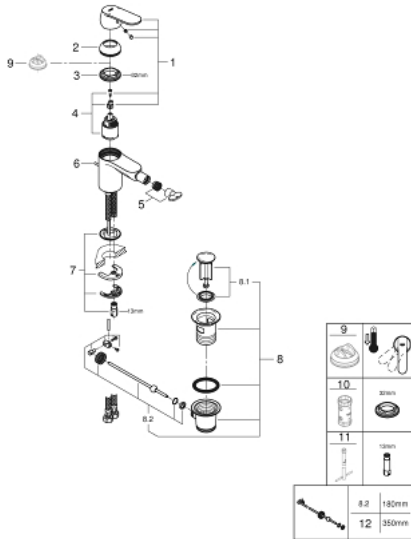

32 839 000 **EUROSMART COSMOPOLITAN SINGLE-LEVER BIDET MIXER**
S-SIZE

MÔ TẢ SẢN PHẨM

- Colour: chrome
- Vòi chậu tay gạt
- Cần kim loại
- Lõi van ceramic GROHE SilkMove 35 mm
- Bộ giới hạn lưu lượng điều chỉnh được
- Bề mặt Chrome GROHE LongLife
- Công nghệ GROHE EcoJoy tiết kiệm nước và đảm bảo lưu lượng hoàn hảo
- maximum flow rate (at 3 bar): 5 l/min
- Hệ thống lắp đặt GROHE FastFixation có chân đỡ chính giữa
- ball-joint mousseur
- Bộ xả chậu 1 1/4"
- Dây cấp linh hoạt
- Bộ giới hạn nhiệt độ tùy chọn, số tham chiếu 46 375
- Cấp chống ồn 1 theo DIN4109

32 839 000 EUROSMART COSMOPOLITAN SINGLE-LEVER BIDET MIXER S-SIZE

PHỤ KIỆN LẮP ĐẶT, tháng 8 2009 – now

- 1: Lever (Order-nr. 46681000)
- 2: Shield (Order-nr. 46492000)
- 3: Screw coupling (Order-nr. 46460000)
- 4: Cartridge (Order-nr. 46374000)
- 5: Mousseur (Order-nr. 13998000)
- 6: Pop-up rod (Order-nr. 46739000)
- 7: Shank mounting kit (Order-nr. 46671000)
- 8: Pop-up waste set 1 1/4" (Order-nr. 28910000)
- 8.1: Plug (Order-nr. 07182000)
- 8.2: Eccentric rod (Order-nr. 07052000)
- 9: Temperature limiter (Order-nr. 46375000)*
- 10: Socket spanner (Order-nr. 19332000)*
- 11: Mounting wrench (Order-nr. 19017000)*
- 12: Eccentric rod (Order-nr. 07341000)*