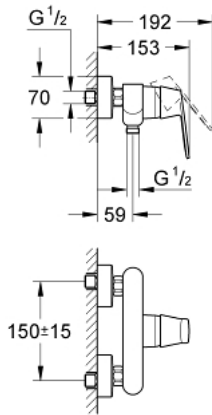

32 837 000 EUROSMART COSMOPOLITAN SINGLE-LEVER SHOWER MIXER

MÔ TẢ SẢN PHẨM

- Colour: chrome
- Thiết kế treo tường
- Cần kim loại
- Lõi van ceramic GROHE SilkMove 46 mm
- Bề mặt Chrome GROHE LongLife
- Bộ giới hạn lưu lượng điều chỉnh được
- Lưu lượng tối thiểu điều chỉnh được, xấp xỉ 2,5 lít/phút
- Miệng vòi dưới 1/2" tích hợp van một chiều
- Đầu nối dây sen
- Bộ giới hạn nhiệt độ tùy chọn, số tham chiếu 46 308
- Bảo vệ chống cháy ngược
- Cấp chống ồn 1 theo DIN4109

32 837 000 EUROSMART COSMOPOLITAN SINGLE-LEVER SHOWER MIXER

PHỤ KIỆN LẮP ĐẶT, tháng 8 2009 – now

- 1: Lever (Order-nr. 46682000)
 - 2: Shield (Order-nr. 46427000)
 - 3: Cartridge (Order-nr. 46048000)
 - 4: Screw joint (Order-nr. 45044000)
 - 5: S-union (Order-nr. 12662000)
 - 6: Non-return valve (Order-nr. 08565000)
 - 7: Temperature limiter (Order-nr. 46308000)*
 - 8: Extension 3/4", 20 mm (Order-nr. 0713000M)*
 - 9: Plastic tray (Order-nr. 18349000)*
- * Phụ kiện đặc biệt