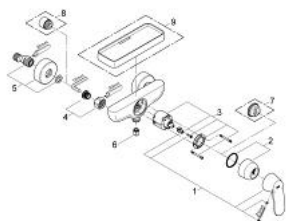

32 837 000 EUROSMART COSMOPOLITAN SINGLE-LEVER SHOWER MIXER

MÔ TẢ SẢN PHẨM

- Colour: chrome
- Thiết kế treo tường
- Cần kim loại
- Lõi van ceramic GROHE SilkMove 46 mm
- Bề mặt Chrome GROHE LongLife
- Bộ giới hạn lưu lượng điều chỉnh được
- Lưu lượng tối thiểu điều chỉnh được, xấp xỉ 2,5 lít/phút
- Miệng vòi dưới 1/2" tích hợp van một chiều
- Đầu nối dây sen
- Bộ giới hạn nhiệt độ tùy chọn, số tham chiếu 46 308
- Bảo vệ chống cháy ngược
- Cấp chống ồn 1 theo DIN4109

32 837 000 EUROSMART COSMOPOLITAN SINGLE-LEVER SHOWER MIXER

PHỤ KIỆN LẮP ĐẶT, tháng 8 2009 – now

- 1: Lever (Order-nr. 46682000)
 - 2: Shield (Order-nr. 46427000)
 - 3: Cartridge (Order-nr. 46048000)
 - 4: Screw joint (Order-nr. 45044000)
 - 5: S-union (Order-nr. 12662000)
 - 6: Non-return valve (Order-nr. 08565000)
 - 7: Temperature limiter (Order-nr. 46308000)*
 - 8: Extension 3/4", 20 mm (Order-nr. 0713000M)*
 - 9: Plastic tray (Order-nr. 18349000)*
- * Phụ kiện đặc biệt