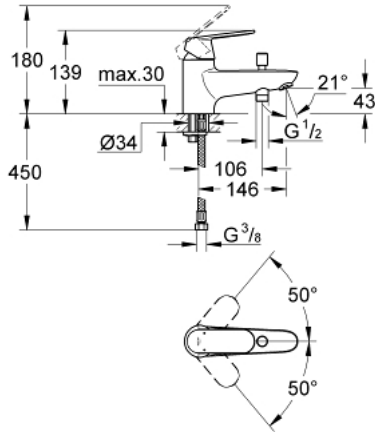

## 32 836 000 EUROSMART COSMOPOLITAN SINGLE-LEVER BATH/SHOWER MIXER

### MÔ TẢ SẢN PHẨM

- Colour: chrome
- Vòi chậu tay gạt
- Cần kim loại
- Lõi van ceramic GROHE SilkMove 46 mm
- Eco-Override-Stop lever resistance for saving water
- Bề mặt Chrome GROHE LongLife
- Bộ giới hạn lưu lượng điều chỉnh được
- Lưu lượng tối thiểu điều chỉnh được, xấp xỉ 2,5 lít/phút
- Bộ chuyển đổi tự động: sen bồn/tay sen
- Đầu vòi lọc
- Tích hợp van một chiều trong miệng vòi 1/2"
- Dây cấp linh hoạt
- Bảo vệ chống chảy ngược
- Bộ giới hạn nhiệt độ tùy chọn, số tham chiếu 46 308

## 32 836 000 EUROSMART COSMOPOLITAN SINGLE-LEVER BATH/SHOWER MIXER

**PHỤ KIỆN LẮP ĐẶT**, tháng 8 2009 – now

- 1: Lever (Order-nr. 46685000)
- 2: Shield (Order-nr. 46570000)
- 3: Cartridge (Order-nr. 46588000)
- 4: Diverter knob (Order-nr. 48022000)
- 4.1: Diverter knob (Order-nr. 64309000)
- 5: Diverter (Order-nr. 65655000)
- 6: Mousseur (Order-nr. 13941000)
- 7: Non-return valve (Order-nr. 08565000)
- 8: Shank mounting kit (Order-nr. 46671000)
- 9: Temperature limiter (Order-nr. 08791000)\*