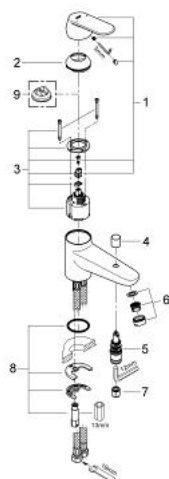

## 32 836 000 EUROSMART COSMOPOLITAN SINGLE-LEVER BATH/SHOWER MIXER

### MÔ TẢ SẢN PHẨM

- Colour: chrome
- Vòi chậu tay gạt
- Cần kim loại
- Lõi van ceramic GROHE SilkMove 46 mm
- Eco-Override-Stop lever resistance for saving water
- Bề mặt Chrome GROHE LongLife
- Bộ giới hạn lưu lượng điều chỉnh được
- Lưu lượng tối thiểu điều chỉnh được, xấp xỉ 2,5 lít/phút
- Bộ chuyển đổi tự động: sen bồn/tay sen
- Đầu vòi lọc
- Tích hợp van một chiều trong miệng vòi 1/2"
- Dây cấp linh hoạt
- Bảo vệ chống chảy ngược
- Bộ giới hạn nhiệt độ tùy chọn, số tham chiếu 46 308

## 32 836 000 EUROSMART COSMOPOLITAN SINGLE-LEVER BATH/SHOWER MIXER

**PHỤ KIỆN LẮP ĐẶT**, tháng 8 2009 – now

- 1: Lever (Order-nr. 46685000)
- 2: Shield (Order-nr. 46570000)
- 3: Cartridge (Order-nr. 46588000)
- 4: Diverter knob (Order-nr. 48022000)
- 4.1: Diverter knob (Order-nr. 64309000)
- 5: Diverter (Order-nr. 65655000)
- 6: Mousseur (Order-nr. 13941000)
- 7: Non-return valve (Order-nr. 08565000)
- 8: Shank mounting kit (Order-nr. 46671000)
- 9: Temperature limiter (Order-nr. 08791000)\*