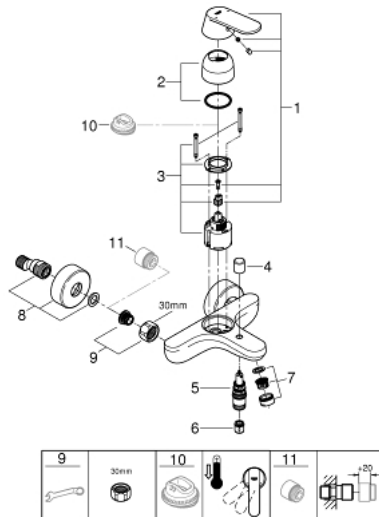

32 831 000 EUROSMART COSMOPOLITAN SINGLE-LEVER BATH/SHOWER MIXER

MÔ TẢ SẢN PHẨM

- Colour: chrome
- Thiết kế treo tường
- Cần kim loại
- Lõi van ceramic GROHE SilkMove 46 mm
- Bề mặt Chrome GROHE LongLife
- Bộ giới hạn lưu lượng điều chỉnh được
- Lưu lượng tối thiểu điều chỉnh được, xấp xỉ 2,5 lít/phút
- Bộ chuyển đổi tự động: sen bồn/tay sen
- Đầu vòi lọc
- Tích hợp van một chiều trong miệng vòi 1/2"
- Đầu nối dây sen
- Bảo vệ chống chảy ngược
- Bộ giới hạn nhiệt độ tùy chọn, số tham chiếu 46 308
- Cấp chống ồn 1 theo DIN4109

32 831 000 EUROSMART COSMOPOLITAN SINGLE-LEVER BATH/SHOWER MIXER

PHỤ KIỆN LẮP ĐẶT, tháng 9 2015 – now

- 1: Lever (Order-nr. 46682000)
- 2: Shield (Order-nr. 46427000)
- 3: Cartridge (Order-nr. 46048000)
- 4: Diverter knob (Order-nr. 64309000)
- 5: Diverter (Order-nr. 65655000)
- 6: Non-return valve (Order-nr. 08565000)
- 7: Mousseur (Order-nr. 13952000)
- 8: S-union (Order-nr. 12662000)
- 9: Screw joint (Order-nr. 45044000)
- 10: Temperature limiter (Order-nr. 46308000)*
- 11: Extension 3/4", 20 mm (Order-nr. 0713000M)*