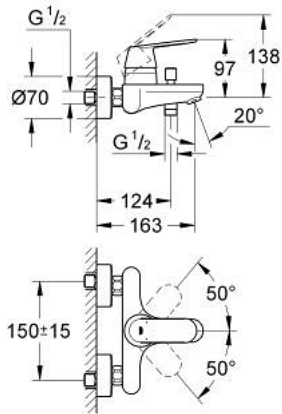

32 831 000 EUROSMART COSMOPOLITAN SINGLE-LEVER BATH/SHOWER MIXER

MÔ TẢ SẢN PHẨM

- Colour: chrome
- Thiết kế treo tường
- Cần kim loại
- Lõi van ceramic GROHE SilkMove 46 mm
- Bề mặt Chrome GROHE LongLife
- Bộ giới hạn lưu lượng điều chỉnh được
- Lưu lượng tối thiểu điều chỉnh được, xấp xỉ 2,5 lít/phút
- Bộ chuyển đổi tự động: sen bồn/tay sen
- Đầu vòi lọc
- Tích hợp van một chiều trong miệng vòi 1/2"
- Đầu nối dây sen
- Bảo vệ chống chảy ngược
- Bộ giới hạn nhiệt độ tùy chọn, số tham chiếu 46 308
- Cấp chống ồn 1 theo DIN4109

32 831 000 EUROSMART COSMOPOLITAN SINGLE-LEVER BATH/SHOWER MIXER

PHỤ KIỆN LẮP ĐẶT, tháng 9 2015 – now

- 1: Lever (Order-nr. 46682000)
- 2: Shield (Order-nr. 46427000)
- 3: Cartridge (Order-nr. 46048000)
- 4: Diverter knob (Order-nr. 64309000)
- 5: Diverter (Order-nr. 65655000)
- 6: Non-return valve (Order-nr. 08565000)
- 7: Mousseur (Order-nr. 13952000)
- 8: S-union (Order-nr. 12662000)
- 9: Screw joint (Order-nr. 45044000)
- 10: Temperature limiter (Order-nr. 46308000)*
- 11: Extension 3/4", 20 mm (Order-nr. 0713000M)*