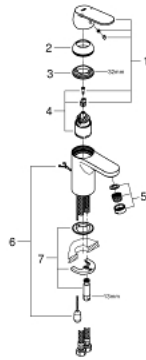

32 827 00E **EUROSMART COSMOPOLITAN SINGLE-LEVER BASIN MIXER
S-SIZE**

MÔ TẢ SẢN PHẨM

- Colour: chrome
- Vòi chậu tay gạt
- Cần kim loại
- Lõi van ceramic GROHE SilkMove 35 mm
- Bộ giới hạn lưu lượng điều chỉnh được
- Lưu lượng tối thiểu điều chỉnh được, xấp xỉ 2,5 lít/phút
- Bề mặt Chrome GROHE LongLife
- Công nghệ GROHE EcoJoy tiết kiệm nước và đảm bảo lưu lượng hoàn hảo
- maximum flow rate (at 3 bar): 5 l/min
- SpeedClean Mousseur
- Hệ thống lắp đặt GROHE FastFixation có chân đỡ chính giữa
- retractable chain
- Dây cấp linh hoạt
- Cấp chống ồn 1 theo DIN4109

32 827 00E EUROSMART COSMOPOLITAN SINGLE-LEVER BASIN MIXER S-SIZE

PHỤ KIỆN LẮP ĐẶT, tháng 8 2017 – now

- 1: Lever (Order-nr. 46681000)
- 2: Shield (Order-nr. 46492000)
- 3: Screw coupling (Order-nr. 46460000)
- 4: Cartridge (Order-nr. 46374000)
- 5: Mousseur (Order-nr. 48159000)
- 6: Chain support (Order-nr. 06815000)
- 7: Shank mounting kit (Order-nr. 46671000)
- 8: Socket spanner (Order-nr. 19332000)*
- 9: Mounting wrench (Order-nr. 19017000)*