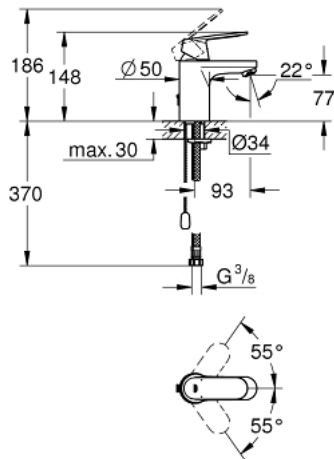

32 827 00E **EUROSMART COSMOPOLITAN SINGLE-LEVER BASIN MIXER
S-SIZE**

MÔ TẢ SẢN PHẨM

- Colour: chrome
- Vòi chậu tay gạt
- Cần kim loại
- Lõi van ceramic GROHE SilkMove 35 mm
- Bộ giới hạn lưu lượng điều chỉnh được
- Lưu lượng tối thiểu điều chỉnh được, xấp xỉ 2,5 lít/phút
- Bề mặt Chrome GROHE LongLife
- Công nghệ GROHE EcoJoy tiết kiệm nước và đảm bảo lưu lượng hoàn hảo
- maximum flow rate (at 3 bar): 5 l/min
- SpeedClean Mousseur
- Hệ thống lắp đặt GROHE FastFixation có chân đỡ chính giữa
- retractable chain
- Dây cấp linh hoạt
- Cấp chống ồn 1 theo DIN4109

32 827 00E EUROSMART COSMOPOLITAN SINGLE-LEVER BASIN MIXER S-SIZE

PHỤ KIỆN LẮP ĐẶT, tháng 8 2017 – now

- 1: Lever (Order-nr. 46681000)
- 2: Shield (Order-nr. 46492000)
- 3: Screw coupling (Order-nr. 46460000)
- 4: Cartridge (Order-nr. 46374000)
- 5: Mousseur (Order-nr. 48159000)
- 6: Chain support (Order-nr. 06815000)
- 7: Shank mounting kit (Order-nr. 46671000)
- 8: Socket spanner (Order-nr. 19332000)*
- 9: Mounting wrench (Order-nr. 19017000)*