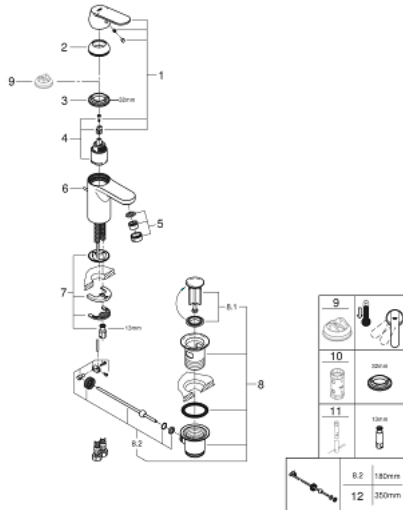

32 825 00L EUROSMART COSMOPOLITAN SINGLE-LEVER BASIN MIXER S-SIZE

MÔ TẢ SẢN PHẨM

- Colour: chrome
- Vòi chậu tay gạt
- Cần kim loại
- Lõi van ceramic GROHE SilkMove 35 mm
- Bộ giới hạn lưu lượng điều chỉnh được
- Lưu lượng tối thiểu điều chỉnh được, xấp xỉ 2,5 lít/phút
- Bề mặt Chrome GROHE LongLife
- Hệ thống lắp đặt GROHE FastFixation có chân đỡ chính giữa
- Đầu vòi lọc
- Bộ xả chậu 1 1/4"
- Dây cấp linh hoạt
- for low pressure
- recommended pressure 0.2 - 5.0 bar
- Bộ giới hạn nhiệt độ tùy chọn, số tham chiếu 46 375
- Cấp chống ồn 1 theo DIN4109

32 825 00L EUROSMART COSMOPOLITAN SINGLE-LEVER BASIN MIXER S-SIZE

PHỤ KIỆN LẮP ĐẶT, tháng 6 2011 – now

- 1: Lever (Order-nr. 46681000)
- 2: Shield (Order-nr. 46492000)
- 3: Screw coupling (Order-nr. 46460000)
- 4: Cartridge (Order-nr. 46374000)
- 5: Mousseur (Order-nr. 13922000)
- 6: Pop-up rod (Order-nr. 10769000)
- 7: Shank mounting kit (Order-nr. 46671000)
- 8: Pop-up waste set 1 1/4" (Order-nr. 28910000)
- 8.1: Plug (Order-nr. 07182000)
- 8.2: Eccentric rod (Order-nr. 07052000)
- 9: Temperature limiter (Order-nr. 46375000)*
- 10: Socket spanner (Order-nr. 19332000)*
- 11: Mounting wrench (Order-nr. 19017000)*
- 12: Eccentric rod (Order-nr. 07341000)*