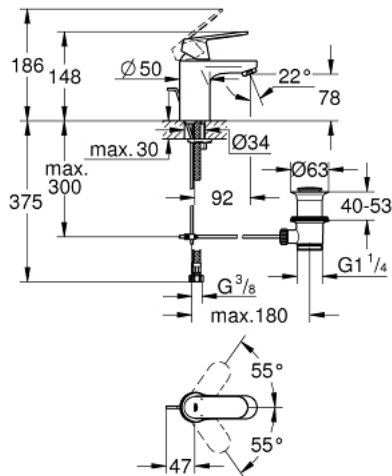

32 825 00L EUROSMART COSMOPOLITAN SINGLE-LEVER BASIN MIXER S-SIZE

MÔ TẢ SẢN PHẨM

- Colour: chrome
- Vòi chậu tay gạt
- Cần kim loại
- Lõi van ceramic GROHE SilkMove 35 mm
- Bộ giới hạn lưu lượng điều chỉnh được
- Lưu lượng tối thiểu điều chỉnh được, xấp xỉ 2,5 lít/phút
- Bề mặt Chrome GROHE LongLife
- Hệ thống lắp đặt GROHE FastFixation có chân đỡ chính giữa
- Đầu vòi lọc
- Bộ xả chậu 1 1/4"
- Dây cấp linh hoạt
- for low pressure
- recommended pressure 0.2 - 5.0 bar
- Bộ giới hạn nhiệt độ tùy chọn, số tham chiếu 46 375
- Cấp chống ồn 1 theo DIN4109

32 825 00L EUROSMART COSMOPOLITAN SINGLE-LEVER BASIN MIXER S-SIZE

PHỤ KIỆN LẮP ĐẶT, tháng 6 2011 – now

- 1: Lever (Order-nr. 46681000)
- 2: Shield (Order-nr. 46492000)
- 3: Screw coupling (Order-nr. 46460000)
- 4: Cartridge (Order-nr. 46374000)
- 5: Mousseur (Order-nr. 13922000)
- 6: Pop-up rod (Order-nr. 10769000)
- 7: Shank mounting kit (Order-nr. 46671000)
- 8: Pop-up waste set 1 1/4" (Order-nr. 28910000)
- 8.1: Plug (Order-nr. 07182000)
- 8.2: Eccentric rod (Order-nr. 07052000)
- 9: Temperature limiter (Order-nr. 46375000)*
- 10: Socket spanner (Order-nr. 19332000)*
- 11: Mounting wrench (Order-nr. 19017000)*
- 12: Eccentric rod (Order-nr. 07341000)*