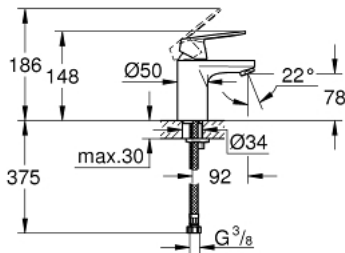

32 824 000 **EUROSMART COSMOPOLITAN SINGLE-LEVER BASIN MIXER
S-SIZE**

MÔ TẢ SẢN PHẨM

- Colour: chrome
- Vòi chậu tay gạt
- Cần kim loại
- Lõi van ceramic GROHE SilkMove 35 mm
- Bộ giới hạn lưu lượng điều chỉnh được
- Lưu lượng tối thiểu điều chỉnh được, xấp xỉ 2,5 lít/phút
- Bề mặt Chrome GROHE LongLife
- Hệ thống lắp đặt GROHE FastFixation có chân đỡ chính giữa
- Đầu vòi lọc
- Thân vòi nhẵn
- Dây cấp linh hoạt
- Bộ giới hạn nhiệt độ tùy chọn, số tham chiếu 46 375
- Cấp chống ồn 1 theo DIN4109

32 824 000 **EUROSMART COSMOPOLITAN SINGLE-LEVER BASIN MIXER S-SIZE**

9	32mm
8	13mm
7	

PHỤ KIỆN LẮP ĐẶT, tháng 8 2009 – now

- 1: Lever (Order-nr. 46681000)
- 2: Shield (Order-nr. 46492000)
- 3: Screw coupling (Order-nr. 46460000)
- 4: Cartridge (Order-nr. 46374000)
- 5: Mousseur (Order-nr. 13929000)
- 6: Shank mounting kit (Order-nr. 46671000)
- 7: Temperature limiter (Order-nr. 46375000)*
- 8: Mounting wrench (Order-nr. 19017000)*
- 9: Socket spanner (Order-nr. 19332000)*