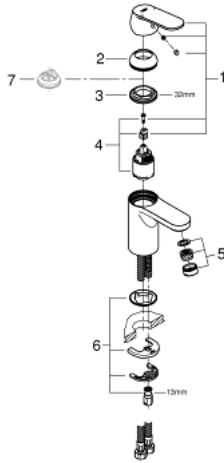

32 824 000 **EUROSMART COSMOPOLITAN SINGLE-LEVER BASIN MIXER
S-SIZE**

MÔ TẢ SẢN PHẨM

- Colour: chrome
- Vòi chậu tay gạt
- Cần kim loại
- Lõi van ceramic GROHE SilkMove 35 mm
- Bộ giới hạn lưu lượng điều chỉnh được
- Lưu lượng tối thiểu điều chỉnh được, xấp xỉ 2,5 lít/phút
- Bề mặt Chrome GROHE LongLife
- Hệ thống lắp đặt GROHE FastFixation có chân đỡ chính giữa
- Đầu vòi lọc
- Thân vòi nhẵn
- Dây cấp linh hoạt
- Bộ giới hạn nhiệt độ tùy chọn, số tham chiếu 46 375
- Cấp chống ồn 1 theo DIN4109

32 824 000 **EUROSMART COSMOPOLITAN SINGLE-LEVER BASIN MIXER S-SIZE**

9	32mm
8	13mm
7	

PHỤ KIỆN LẮP ĐẶT, tháng 8 2009 – now

- 1: Lever (Order-nr. 46681000)
- 2: Shield (Order-nr. 46492000)
- 3: Screw coupling (Order-nr. 46460000)
- 4: Cartridge (Order-nr. 46374000)
- 5: Mousseur (Order-nr. 13929000)
- 6: Shank mounting kit (Order-nr. 46671000)
- 7: Temperature limiter (Order-nr. 46375000)*
- 8: Mounting wrench (Order-nr. 19017000)*
- 9: Socket spanner (Order-nr. 19332000)*