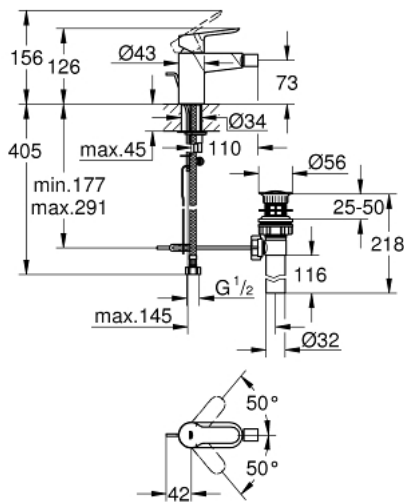

32 822 000 BAUEDGE SINGLE-LEVER BIDET MIXER

MÔ TẢ SẢN PHẨM

- Colour: chrome
- Vòi chậu tay gạt
- Cần kim loại
- Lõi van ceramic GROHE SmoothControl 28 mm
- Bề mặt Chrome GROHE LongLife
- ball-joint mousseur
- Bộ xả chậu 1 1/4"
- Dây cấp linh hoạt
- Công nghệ lắp đặt nhanh

32 822 000 BAUEDGE SINGLE-LEVER BIDET MIXER

PHỤ KIỆN LẮP ĐẶT, tháng 8 2009 – now

- 1: Lever (Order-nr. 46697000)
- 2: Cartridge (Order-nr. 46580000)
- 3: Pop-up rod (Order-nr. 10769000)
- 4: Mousseur (Order-nr. 13989000)
- 5: Shank mounting kit (Order-nr. 46249000)
- 6: Base plate (Order-nr. 48052000)*
- 7: Mounting wrench (Order-nr. 19017000)*