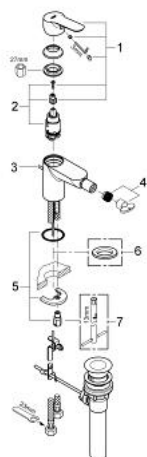

32 822 000 BAUEDGE SINGLE-LEVER BIDET MIXER

MÔ TẢ SẢN PHẨM

- Colour: chrome
- Vòi chậu tay gạt
- Cần kim loại
- Lõi van ceramic GROHE SmoothControl 28 mm
- Bề mặt Chrome GROHE LongLife
- ball-joint mousseur
- Bộ xả chậu 1 1/4"
- Dây cấp linh hoạt
- Công nghệ lắp đặt nhanh

32 822 000 BAUEDGE SINGLE-LEVER BIDET MIXER

PHỤ KIỆN LẮP ĐẶT, tháng 8 2009 – now

- 1: Lever (Order-nr. 46697000)
- 2: Cartridge (Order-nr. 46580000)
- 3: Pop-up rod (Order-nr. 10769000)
- 4: Mousseur (Order-nr. 13989000)
- 5: Shank mounting kit (Order-nr. 46249000)
- 6: Base plate (Order-nr. 48052000)*
- 7: Mounting wrench (Order-nr. 19017000)*