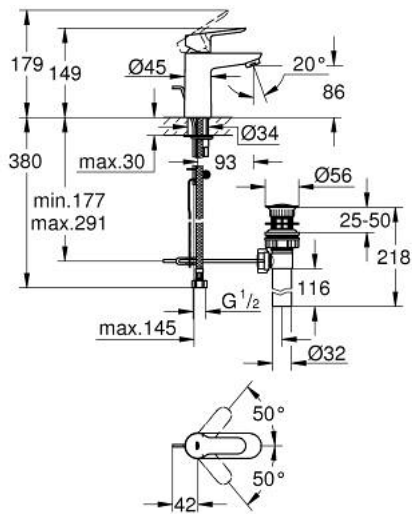

32 819 000 BAUEDGE SINGLE-LEVER BASIN MIXER S-SIZE

MÔ TẢ SẢN PHẨM

- Colour: chrome
- Vòi chậu tay gạt
- Cần kim loại
- Lõi van ceramic GROHE SmoothControl 28 mm
- Bề mặt Chrome GROHE LongLife
- Đầu vòi lọc
- Bộ xả chậu 1 1/4"
- Dây cấp linh hoạt
- Công nghệ lắp đặt nhanh

32 819 000 BAUEDGE SINGLE-LEVER BASIN MIXER S-SIZE

PHỤ KIỆN LẮP ĐẶT , tháng 8 2009 – now

- 1: Lever (Order-nr. 46697000)
- 2: Cartridge (Order-nr. 46580000)
- 3: Pop-up rod (Order-nr. 10769000)
- 4: Mousseur (Order-nr. 13952000)
- 5: Shank mounting kit (Order-nr. 46249000)
- 6: Base plate (Order-nr. 48052000)*
- 7: Mounting wrench (Order-nr. 19017000)*