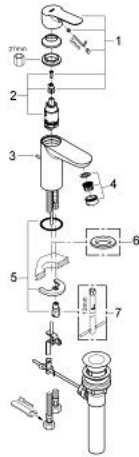

32 819 000 BAUEDGE SINGLE-LEVER BASIN MIXER S-SIZE

MÔ TẢ SẢN PHẨM

- Colour: chrome
- Vòi chậu tay gạt
- Cần kim loại
- Lõi van ceramic GROHE SmoothControl 28 mm
- Bề mặt Chrome GROHE LongLife
- Đầu vòi lọc
- Bộ xả chậu 1 1/4"
- Dây cấp linh hoạt
- Công nghệ lắp đặt nhanh

32 819 000 BAUEDGE SINGLE-LEVER BASIN MIXER S-SIZE

PHỤ KIỆN LẮP ĐẶT , tháng 8 2009 – now

- 1: Lever (Order-nr. 46697000)
- 2: Cartridge (Order-nr. 46580000)
- 3: Pop-up rod (Order-nr. 10769000)
- 4: Mousseur (Order-nr. 13952000)
- 5: Shank mounting kit (Order-nr. 46249000)
- 6: Base plate (Order-nr. 48052000)*
- 7: Mounting wrench (Order-nr. 19017000)*