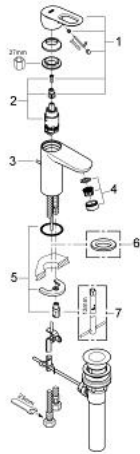

32 814 000 BAULoop SINGLE-LEVER BASIN MIXER

PHỤ KIỆN LẮP ĐẶT, tháng 8 2009 – now

1: Lever (Order-nr. 46695000)

2: Cartridge (Order-nr. 46580000)

3: Pop-up rod (Order-nr. 10769000)

4: Mousseur (Order-nr. 13952000)

5: Shank mounting kit (Order-nr. 46249000)

6: Base plate (Order-nr. 48052000)*

7: Mounting wrench (Order-nr. 19017000)*

* Phụ kiện đặc biệt