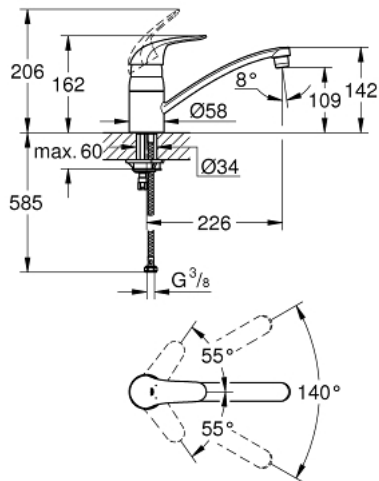

32 750 000 EUROECO VÒI CHẬU RỬA CẦN GẠT ĐƠN EUROSTYLE COSMOPOLITAN 1/2"

MÔ TẢ SẢN PHẨM

- Colour: chrome
- Vòi chậu tay gạt
- Bề mặt mạ GROHE LongLife
- Lõi van ceramic GROHE SilkMove 35 mm
- Đầu vòi lọc
- Bộ giới hạn lưu lượng điều chỉnh được
- Vòi dạng ống xoay được
- Diện tích quay 140°
- Cần kim loại
- Dây cấp linh hoạt
- Công nghệ lắp đặt nhanh
- maximum flow rate (at 3 bar): 11.5 l/min

32 750 000 EUROECO VÒI CHẬU RỬA CẦN GẠT ĐƠN EUROSTYLE COSMOPOLITAN 1/2"

PHỤ KIỆN LẮP ĐẶT, tháng 8 2016 – now

1: Lever (Order-nr. 46644000)

2: Shield (Order-nr. 46608000)

3: Cartridge (Order-nr. 46374000)

4: Repl. kit f. seal (Order-nr. 46429SA0)

5: Mousseur (Order-nr. 13928000)

6: Spout (Order-nr. 13205000)

7: Shank mounting kit (Order-nr. 46249000)

8: Mounting wrench (Order-nr. 19017000)*

* Phụ kiện đặc biệt