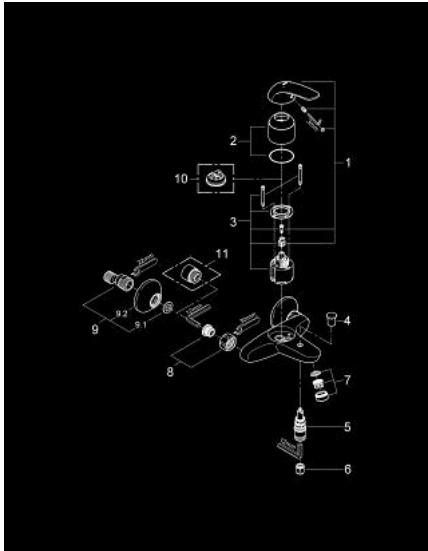

32 743 000 EUROPRO SINGLE-LEVER BATH/SHOWER MIXER

MÔ TẢ SẢN PHẨM

- Colour: chrome
- Thiết kế treo tường
- Cần kim loại
- Lõi van ceramic GROHE SilkMove 46 mm
- Bề mặt Chrome GROHE LongLife
- Công nghệ GROHE EcoJoy tiết kiệm nước và đảm bảo lưu lượng hoàn hảo
- Bộ giới hạn lưu lượng điều chỉnh được
- Bộ chuyển đổi tự động: sen bồn/tay sen
- Đầu vòi lọc
- Tích hợp van một chiều trong miệng vòi 1/2"
- Đầu nối dây sen
- Nắp che thành kim loại
- Bộ giới hạn nhiệt độ tùy chọn, số tham chiếu 46 308
- Bảo vệ chống chảy ngược

32 743 000 EUROPRO SINGLE-LEVER BATH/SHOWER MIXER

PHỤ KIỆN LẮP ĐẶT , tháng 12 2008 – now

- 1: Lever (Order-nr. 46644000)
- 2: Shield (Order-nr. 46578000)
- 3: Cartridge (Order-nr. 46048000)
- 4: Diverter knob (Order-nr. 65648000)
- 5: Diverter (Order-nr. 65655000)
- 6: Non-return valve (Order-nr. 08565000)
- 7: Mousseur (Order-nr. 13952000)
- 8: Screw joint (Order-nr. 45044000)
- 9: S-union (Order-nr. 12075000)
- 9.1: Ball seal dia. 9x6.8 mm (Order-nr. 0138600M)
- 9.2: Escutcheon (Order-nr. 0221000M)
- 10: Temperature limiter (Order-nr. 46375000)*
- 11: Extension 3/4", 20 mm (Order-nr. 0713000M)*