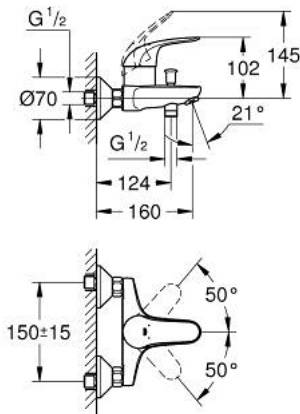

32 743 000 EUROPRO SINGLE-LEVER BATH/SHOWER MIXER

MÔ TẢ SẢN PHẨM

- Colour: chrome
- Thiết kế treo tường
- Cần kim loại
- Lõi van ceramic GROHE SilkMove 46 mm
- Bề mặt Chrome GROHE LongLife
- Công nghệ GROHE EcoJoy tiết kiệm nước và đảm bảo lưu lượng hoàn hảo
- Bộ giới hạn lưu lượng điều chỉnh được
- Bộ chuyển đổi tự động: sen bồn/tay sen
- Đầu vòi lọc
- Tích hợp van một chiều trong miệng vòi 1/2"
- Đầu nối dây sen
- Nắp che thành kim loại
- Bộ giới hạn nhiệt độ tùy chọn, số tham chiếu 46 308
- Bảo vệ chống chảy ngược

32 743 000 EUROPRO SINGLE-LEVER BATH/SHOWER MIXER

PHỤ KIỆN LẮP ĐẶT , tháng 12 2008 – now

- 1: Lever (Order-nr. 46644000)
- 2: Shield (Order-nr. 46578000)
- 3: Cartridge (Order-nr. 46048000)
- 4: Diverter knob (Order-nr. 65648000)
- 5: Diverter (Order-nr. 65655000)
- 6: Non-return valve (Order-nr. 08565000)
- 7: Mousseur (Order-nr. 13952000)
- 8: Screw joint (Order-nr. 45044000)
- 9: S-union (Order-nr. 12075000)
- 9.1: Ball seal dia. 9x6.8 mm (Order-nr. 0138600M)
- 9.2: Escutcheon (Order-nr. 0221000M)
- 10: Temperature limiter (Order-nr. 46375000)*
- 11: Extension 3/4", 20 mm (Order-nr. 0713000M)*