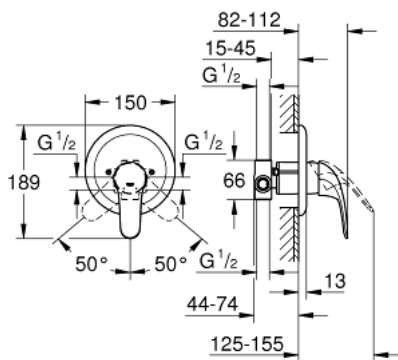

32 742 000 EUROPRO SINGLE-LEVER SHOWER MIXER

MÔ TẢ SẢN PHẨM

- Colour: chrome
- Lắp đặt âm tường
- Lõi van ceramic GROHE SilkMove 46 mm
- Bề mặt Chrome GROHE LongLife
- Bao gồm:
- set for final installation (19 378 000)
- concealed body (33 964)
- Cần kim loại
- Phốt Nắp che và phốt trực
- Nắp che thành kim loại
- screwed
- Bộ giới hạn nhiệt độ tùy chọn, số tham chiếu 46 308

32 742 000 EUROPRO SINGLE-LEVER SHOWER MIXER

PHỤ KIỆN LẮP ĐẶT , tháng 12 2008 – now

- 1: Lever (Order-nr. 46644000)
- 2: Escutcheon (Order-nr. 46469000)
- 2.1: Set of screws (Order-nr. 46088000)
- 3: Shield (Order-nr. 02693000)
- 4: Cartridge (Order-nr. 46048000)
- 5: Temperature limiter (Order-nr. 46308000)*
- 6: Extension set (Order-nr. 46191000)*
- 7: Extension set (Order-nr. 46343000)*