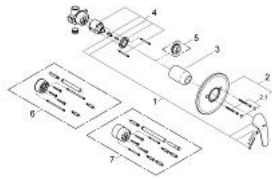

32 742 000 EUROPRO SINGLE-LEVER SHOWER MIXER

MÔ TẢ SẢN PHẨM

- Colour: chrome
- Lắp đặt âm tường
- Lõi van ceramic GROHE SilkMove 46 mm
- Bề mặt Chrome GROHE LongLife
- Bao gồm:
- set for final installation (19 378 000)
- concealed body (33 964)
- Cần kim loại
- Phốt Nắp che và phốt trực
- Nắp che thành kim loại
- screwed
- Bộ giới hạn nhiệt độ tùy chọn, số tham chiếu 46 308

32 742 000 EUROPRO SINGLE-LEVER SHOWER MIXER

PHỤ KIỆN LẮP ĐẶT , tháng 12 2008 – now

- 1: Lever (Order-nr. 46644000)
- 2: Escutcheon (Order-nr. 46469000)
- 2.1: Set of screws (Order-nr. 46088000)
- 3: Shield (Order-nr. 02693000)
- 4: Cartridge (Order-nr. 46048000)
- 5: Temperature limiter (Order-nr. 46308000)*
- 6: Extension set (Order-nr. 46191000)*
- 7: Extension set (Order-nr. 46343000)*