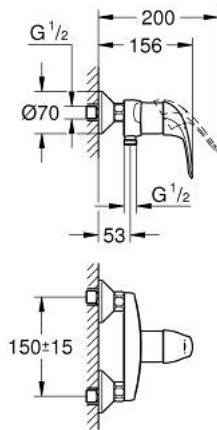

### MÔ TẢ SẢN PHẨM

- Colour: chrome
- Thiết kế treo tường
- Cần kim loại
- Lõi van ceramic GROHE SilkMove 46 mm
- Bề mặt Chrome GROHE LongLife
- Bộ giới hạn lưu lượng điều chỉnh được
- Miệng vòi dưới 1/2" tích hợp van một chiều
- Đầu nối dây sen
- Nắp che thành kim loại
- Bộ giới hạn nhiệt độ tùy chọn
- Bảo vệ chống chảy ngược

### PHỤ KIỆN LẮP ĐẶT , tháng 12 2008 – now

- 1: Lever (Order-nr. 46644000)
- 2: Shield (Order-nr. 46597000)
- 3: Cartridge (Order-nr. 46048000)
- 4: Screw joint (Order-nr. 45044000)
- 5: S-union (Order-nr. 12075000)
- 5.1: Ball seal dia. 9x6.8 mm (Order-nr. 0138600M)
- 5.2: Escutcheon (Order-nr. 0221000M)
- 6: Non-return valve (Order-nr. 08565000)
- 7: Temperature limiter (Order-nr. 46375000)\*
- 8: Extension 3/4", 20 mm (Order-nr. 0713000M)\*