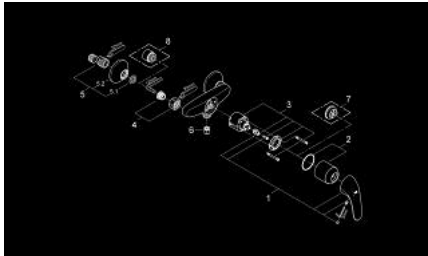

### MÔ TẢ SẢN PHẨM

- Colour: chrome
- Thiết kế treo tường
- Cần kim loại
- Lõi van ceramic GROHE SilkMove 46 mm
- Bề mặt Chrome GROHE LongLife
- Bộ giới hạn lưu lượng điều chỉnh được
- Miệng vòi dưới 1/2" tích hợp van một chiều
- Đầu nối dây sen
- Nắp che thành kim loại
- Bộ giới hạn nhiệt độ tùy chọn
- Bảo vệ chống chảy ngược

### PHỤ KIỆN LẮP ĐẶT , tháng 12 2008 – now

- 1: Lever (Order-nr. 46644000)
- 2: Shield (Order-nr. 46597000)
- 3: Cartridge (Order-nr. 46048000)
- 4: Screw joint (Order-nr. 45044000)
- 5: S-union (Order-nr. 12075000)
- 5.1: Ball seal dia. 9x6.8 mm (Order-nr. 0138600M)
- 5.2: Escutcheon (Order-nr. 0221000M)
- 6: Non-return valve (Order-nr. 08565000)
- 7: Temperature limiter (Order-nr. 46375000)\*
- 8: Extension 3/4", 20 mm (Order-nr. 0713000M)\*