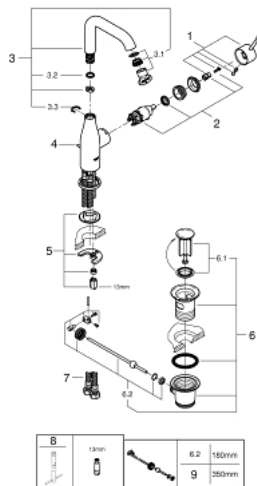

32 628 AL1 ESSENCE SINGLE-LEVER BASIN MIXER 1/2" L-SIZE

MÔ TẢ SẢN PHẨM

- Colour: brushed hard graphite
- Vòi chậu tay gạt
- Cần kim loại
- Lõi van ceramic GROHE SilkMove 28 mm
- Kèm theo bộ giới hạn nhiệt độ
- Bề mặt mạ GROHE LongLife
- Công nghệ GROHE EcoJoy tiết kiệm nước và đảm bảo lưu lượng hoàn hảo
- maximum flow rate (at 3 bar): 6.5 l/min
- Đầu vòi lọc điều chỉnh được GROHE AquaGuide
- Hệ thống lắp đặt GROHE FastFixation Plus
- Vòi phun quay được có đầu vòi lọc và bộ hạn chế dòng cấp nước
- Bộ xả chậu 1 1/4"
- Dây cấp linh hoạt
- Áp suất tối thiểu 1,0 bar

32 628 AL1 ESSENCE SINGLE-LEVER BASIN MIXER 1/2" L-SIZE

PHỤ KIỆN LẮP ĐẶT, tháng 7 2016 – now

- 1: Lever (Order-nr. 46919AL0)
- 2: Cartridge (Order-nr. 46580000)
- 3: Swivel tube spout (Order-nr. 13374AL0)
- 4: Pop-up rod (Order-nr. 46739AL0)
- 5: Shank mounting kit (Order-nr. 46645000)
- 6: Pop-up waste set 1 1/4" (Order-nr. 28910AL0)
- 6.1: Plug (Order-nr. 07182AL0)
- 6.2: Eccentric rod (Order-nr. 07052000)
- 7: Connection hose (Order-nr. 46255000)
- 8: Mounting wrench (Order-nr. 19017000)*
- 9: Eccentric rod (Order-nr. 07341000)*