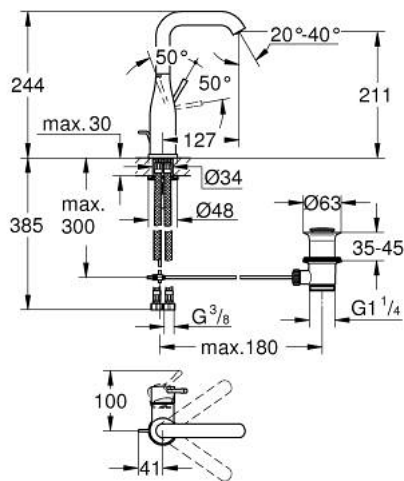

32 628 AL1 ESSENCE SINGLE-LEVER BASIN MIXER 1/2" L-SIZE

MÔ TẢ SẢN PHẨM

- Colour: brushed hard graphite
- Vòi chậu tay gạt
- Cần kim loại
- Lõi van ceramic GROHE SilkMove 28 mm
- Kèm theo bộ giới hạn nhiệt độ
- Bề mặt mạ GROHE LongLife
- Công nghệ GROHE EcoJoy tiết kiệm nước và đảm bảo lưu lượng hoàn hảo
- maximum flow rate (at 3 bar): 6.5 l/min
- Đầu vòi lọc điều chỉnh được GROHE AquaGuide
- Hệ thống lắp đặt GROHE FastFixation Plus
- Vòi phun quay được có đầu vòi lọc và bộ hạn chế dòng cấp nước
- Bộ xả chậu 1 1/4"
- Dây cấp linh hoạt
- Áp suất tối thiểu 1,0 bar

32 628 AL1 ESSENCE SINGLE-LEVER BASIN MIXER 1/2" L-SIZE

PHỤ KIỆN LẮP ĐẶT, tháng 7 2016 – now

- 1: Lever (Order-nr. 46919AL0)
- 2: Cartridge (Order-nr. 46580000)
- 3: Swivel tube spout (Order-nr. 13374AL0)
- 4: Pop-up rod (Order-nr. 46739AL0)
- 5: Shank mounting kit (Order-nr. 46645000)
- 6: Pop-up waste set 1 1/4" (Order-nr. 28910AL0)
- 6.1: Plug (Order-nr. 07182AL0)
- 6.2: Eccentric rod (Order-nr. 07052000)
- 7: Connection hose (Order-nr. 46255000)
- 8: Mounting wrench (Order-nr. 19017000)*
- 9: Eccentric rod (Order-nr. 07341000)*