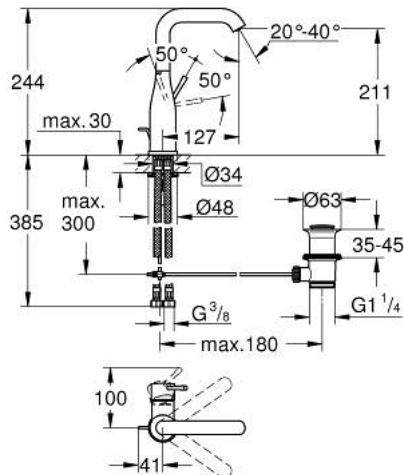

32 628 001 **ESSENCE SINGLE-LEVER BASIN MIXER 1/2"**
L-SIZE

MÔ TẢ SẢN PHẨM

- Colour: chrome
- Vòi chậu tay gạt
- Cần kim loại
- Lõi van ceramic GROHE SilkMove 28 mm
- Kèm theo bộ giới hạn nhiệt độ
- Bề mặt Chrome GROHE LongLife
- Công nghệ GROHE EcoJoy tiết kiệm nước và đảm bảo lưu lượng hoàn hảo
- maximum flow rate (at 3 bar): 6.5 l/min
- Đầu vòi lọc điều chỉnh được GROHE AquaGuide
- Hệ thống lắp đặt GROHE FastFixation Plus
- Vòi phun quay được có đầu vòi lọc và bộ hạn chế dòng cấp nước
- Bộ xả chậu 1 1/4"
- Dây cấp linh hoạt
- Áp suất tối thiểu 1,0 bar

32 628 001 ESSENCE SINGLE-LEVER BASIN MIXER 1/2"
L-SIZE

PHỤ KIỆN LẮP ĐẶT, tháng 8 2016 – now

- 1: Lever (Order-nr. 46919000)
- 2: Cartridge (Order-nr. 46580000)
- 3: Swivel tube spout (Order-nr. 13374000)
- 3.1: Mousseur (Order-nr. 48270000)
- 3.2: Sealing washer (Order-nr. 0128500M)
- 3.3: Safety ring (Order-nr. 4826600M)
- 4: Pop-up rod (Order-nr. 46739000)
- 5: Shank mounting kit (Order-nr. 46645000)
- 6: Pop-up waste set 1 1/4" (Order-nr. 28910000)
- 6.1: Plug (Order-nr. 07182000)
- 6.2: Eccentric rod (Order-nr. 07052000)
- 7: Connection hose (Order-nr. 46255000)
- 8: Mounting wrench (Order-nr. 19017000)*
- 9: Eccentric rod (Order-nr. 07341000)*