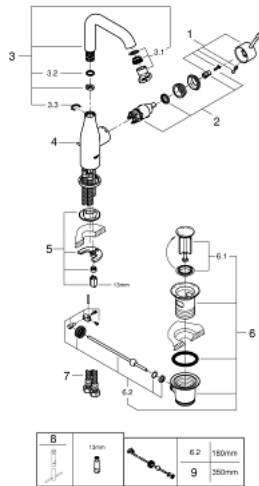

32 628 001 **ESSENCE SINGLE-LEVER BASIN MIXER 1/2"**
L-SIZE

MÔ TẢ SẢN PHẨM

- Colour: chrome
- Vòi chậu tay gạt
- Cần kim loại
- Lõi van ceramic GROHE SilkMove 28 mm
- Kèm theo bộ giới hạn nhiệt độ
- Bề mặt Chrome GROHE LongLife
- Công nghệ GROHE EcoJoy tiết kiệm nước và đảm bảo lưu lượng hoàn hảo
- maximum flow rate (at 3 bar): 6.5 l/min
- Đầu vòi lọc điều chỉnh được GROHE AquaGuide
- Hệ thống lắp đặt GROHE FastFixation Plus
- Vòi phun quay được có đầu vòi lọc và bộ hạn chế dòng cấp nước
- Bộ xả chậu 1 1/4"
- Dây cấp linh hoạt
- Áp suất tối thiểu 1,0 bar

32 628 001 ESSENCE SINGLE-LEVER BASIN MIXER 1/2"
L-SIZE

PHỤ KIỆN LẮP ĐẶT, tháng 8 2016 – now

- 1: Lever (Order-nr. 46919000)
- 2: Cartridge (Order-nr. 46580000)
- 3: Swivel tube spout (Order-nr. 13374000)
- 3.1: Mousseur (Order-nr. 48270000)
- 3.2: Sealing washer (Order-nr. 0128500M)
- 3.3: Safety ring (Order-nr. 4826600M)
- 4: Pop-up rod (Order-nr. 46739000)
- 5: Shank mounting kit (Order-nr. 46645000)
- 6: Pop-up waste set 1 1/4" (Order-nr. 28910000)
- 6.1: Plug (Order-nr. 07182000)
- 6.2: Eccentric rod (Order-nr. 07052000)
- 7: Connection hose (Order-nr. 46255000)
- 8: Mounting wrench (Order-nr. 19017000)*
- 9: Eccentric rod (Order-nr. 07341000)*