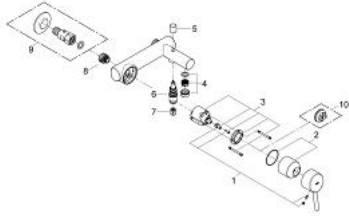

## 32 586 001 **CONCETTO SINGLE-LEVER BATH MIXER 3/4"**

### MÔ TẢ SẢN PHẨM

- Colour: chrome
- Thiết kế treo tường
- Cần kim loại
- Lõi van ceramic GROHE SilkMove 46 mm
- Bề mặt Chrome GROHE LongLife
- Bộ giới hạn lưu lượng điều chỉnh được
- Bộ chuyển đổi tự động: sen bồn/tay sen
- Đầu vòi lọc
- Tích hợp van một chiều trong miệng vòi 1/2"
- without straight unions
- centre distance 153 mm
- Bảo vệ chống chảy ngược
- Bộ giới hạn nhiệt độ tùy chọn, số tham chiếu 46 375

## 32 586 001 **CONCETTO SINGLE-LEVER BATH MIXER 3/4"**

**PHỤ KIỆN LẮP ĐẶT**, tháng 1 2014 – now

- 1: Lever (Order-nr. 46723000)
- 2: Shield (Order-nr. 46578000)
- 3: Cartridge (Order-nr. 46048000)
- 4: Mousseur (Order-nr. 13952000)
- 5: Diverter knob (Order-nr. 64309000)
- 6: Diverter (Order-nr. 65655000)
- 7: Non-return valve (Order-nr. 08565000)
- 8: Union (Order-nr. 14027000)
- 9: Straight union, lockable (Order-nr. 12065000)\*
- 10: Temperature limiter (Order-nr. 46375000)\*