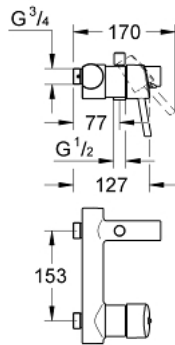

## 32 586 001 **CONCETTO SINGLE-LEVER BATH MIXER 3/4"**

### MÔ TẢ SẢN PHẨM

- Colour: chrome
- Thiết kế treo tường
- Cần kim loại
- Lõi van ceramic GROHE SilkMove 46 mm
- Bề mặt Chrome GROHE LongLife
- Bộ giới hạn lưu lượng điều chỉnh được
- Bộ chuyển đổi tự động: sen bồn/tay sen
- Đầu vòi lọc
- Tích hợp van một chiều trong miệng vòi 1/2"
- without straight unions
- centre distance 153 mm
- Bảo vệ chống chảy ngược
- Bộ giới hạn nhiệt độ tùy chọn, số tham chiếu 46 375

## 32 586 001 **CONCETTO SINGLE-LEVER BATH MIXER 3/4"**

**PHỤ KIỆN LẮP ĐẶT**, tháng 1 2014 – now

- 1: Lever (Order-nr. 46723000)
- 2: Shield (Order-nr. 46578000)
- 3: Cartridge (Order-nr. 46048000)
- 4: Mousseur (Order-nr. 13952000)
- 5: Diverter knob (Order-nr. 64309000)
- 6: Diverter (Order-nr. 65655000)
- 7: Non-return valve (Order-nr. 08565000)
- 8: Union (Order-nr. 14027000)
- 9: Straight union, lockable (Order-nr. 12065000)\*
- 10: Temperature limiter (Order-nr. 46375000)\*