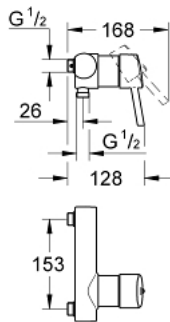

## 32 585 001 **CONCETTO SINGLE-LEVER SHOWER MIXER**

### MÔ TẢ SẢN PHẨM

- Colour: chrome
- Thiết kế treo tường
- Cần kim loại
- Lõi van ceramic GROHE SilkMove 46 mm
- Bề mặt Chrome GROHE LongLife
- Bộ giới hạn lưu lượng điều chỉnh được
- Miệng vòi dưới 1/2" tích hợp van một chiều
- without straight unions
- centre distance 153 mm
- Bảo vệ chống chảy ngược
- Bộ giới hạn nhiệt độ tùy chọn, số tham chiếu 46 375

## 32 585 001 **CONCETTO SINGLE-LEVER SHOWER MIXER**

**PHỤ KIỆN LẮP ĐẶT**, tháng 1 2014 – now

1: Lever (Order-nr. 46723000)

2: Shield (Order-nr. 46578000)

3: Cartridge (Order-nr. 46048000)

4: Non-return valve (Order-nr. 08565000)

5: Union (Order-nr. 14028000)

6: Straight union, lockable (Order-nr. 12064000)\*

7: Temperature limiter (Order-nr. 46375000)\*

\* Phụ kiện đặc biệt