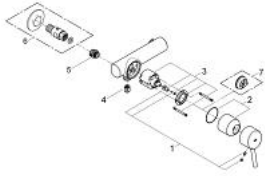

## 32 585 001 **CONCETTO SINGLE-LEVER SHOWER MIXER**

### MÔ TẢ SẢN PHẨM

- Colour: chrome
- Thiết kế treo tường
- Cần kim loại
- Lõi van ceramic GROHE SilkMove 46 mm
- Bề mặt Chrome GROHE LongLife
- Bộ giới hạn lưu lượng điều chỉnh được
- Miệng vòi dưới 1/2" tích hợp van một chiều
- without straight unions
- centre distance 153 mm
- Bảo vệ chống chảy ngược
- Bộ giới hạn nhiệt độ tùy chọn, số tham chiếu 46 375

## 32 585 001 **CONCETTO SINGLE-LEVER SHOWER MIXER**

**PHỤ KIỆN LẮP ĐẶT**, tháng 1 2014 – now

1: Lever (Order-nr. 46723000)

2: Shield (Order-nr. 46578000)

3: Cartridge (Order-nr. 46048000)

4: Non-return valve (Order-nr. 08565000)

5: Union (Order-nr. 14028000)

6: Straight union, lockable (Order-nr. 12064000)\*

7: Temperature limiter (Order-nr. 46375000)\*

\* Phụ kiện đặc biệt