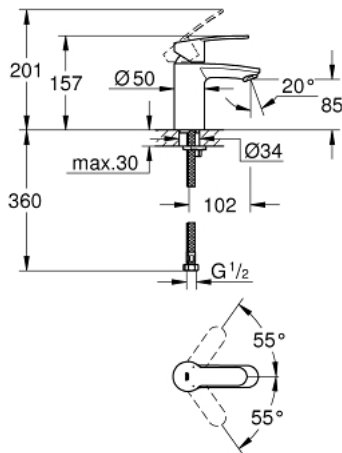

32 468 20L EUROSTYLE COSMOPOLITAN SINGLE-LEVER BASIN MIXER S-SIZE

MÔ TẢ SẢN PHẨM

- Colour: chrome
- Vòi chậu tay gạt
- Cần kim loại
- Lõi van ceramic GROHE SilkMove 35 mm
- Bộ giới hạn lưu lượng điều chỉnh được
- Lưu lượng tối thiểu điều chỉnh được, xấp xỉ 2,5 lít/phút
- Bề mặt Chrome GROHE LongLife
- Hệ thống lắp đặt GROHE FastFixation có chân đỡ chính giữa
- Đầu vòi lọc
- Thân vòi nhôm
- Dây cấp linh hoạt
- for low pressure
- min. recommended pressure 0.2 bar
- Bộ giới hạn nhiệt độ tùy chọn, số tham chiếu 46 375
- Cấp chống ồn 1 theo DIN4109

32 468 20L EUROSTYLE COSMOPOLITAN SINGLE-LEVER BASIN MIXER S-SIZE

PHỤ KIỆN LẮP ĐẶT, tháng 6 2011 – now

1: Lever (Order-nr. 46748000)

2: Shield (Order-nr. 46492000)

3: Screw coupling (Order-nr. 46460000)

4: Cartridge (Order-nr. 46374000)

5: Mousseur (Order-nr. 13922000)

6: Shank mounting kit (Order-nr. 46671000)

7: Temperature limiter (Order-nr. 46375000)*

8: Socket spanner (Order-nr. 19332000)*

9: Mounting wrench (Order-nr. 19017000)*

* Phụ kiện đặc biệt