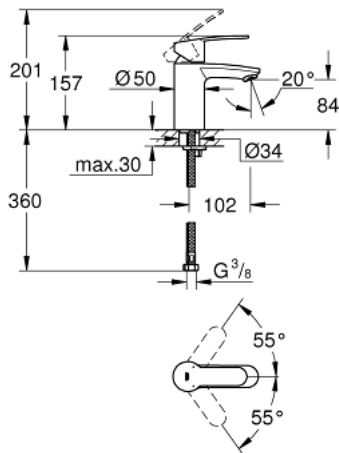

## 32 468 20E EUROSTYLE COSMOPOLITAN SINGLE-LEVER BASIN MIXER S-SIZE

### MÔ TẢ SẢN PHẨM

- Colour: chrome
- Vòi chậu tay gạt
- Cần kim loại
- Lõi van ceramic GROHE SilkMove 35 mm
- Bộ giới hạn lưu lượng điều chỉnh được
- Lưu lượng tối thiểu điều chỉnh được, xấp xỉ 2,5 lít/phút
- Bộ giới hạn nhiệt độ
- Bề mặt Chrome GROHE LongLife
- Công nghệ GROHE EcoJoy tiết kiệm nước và đảm bảo lưu lượng hoàn hảo
- maximum flow rate (at 3 bar): 5 l/min
- SpeedClean Mousseur
- Hệ thống lắp đặt GROHE FastFixation có chân đỡ chính giữa
- Thân vòi nhôm
- Dây cấp linh hoạt
- Áp suất tối thiểu 1,0 bar
- Cấp chống ồn 1 theo DIN4109

### PHỤ KIỆN LẮP ĐẶT , tháng 8 2017 – now

- 1: Lever (Order-nr. 46748000)
- 2: Shield (Order-nr. 46492000)
- 3: Screw coupling (Order-nr. 46460000)
- 4: Cartridge (Order-nr. 46374000)
- 5: Mousseur (Order-nr. 48159000)
- 6: Shank mounting kit (Order-nr. 46671000)
- 7: Socket spanner (Order-nr. 19332000)\*
- 8: Mounting wrench (Order-nr. 19017000)\*