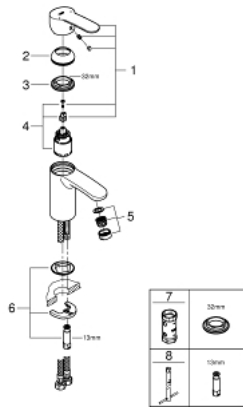

## 32 468 20E EUROSTYLE COSMOPOLITAN SINGLE-LEVER BASIN MIXER S-SIZE

### MÔ TẢ SẢN PHẨM

- Colour: chrome
- Vòi chậu tay gạt
- Cần kim loại
- Lõi van ceramic GROHE SilkMove 35 mm
- Bộ giới hạn lưu lượng điều chỉnh được
- Lưu lượng tối thiểu điều chỉnh được, xấp xỉ 2,5 lít/phút
- Bộ giới hạn nhiệt độ
- Bề mặt Chrome GROHE LongLife
- Công nghệ GROHE EcoJoy tiết kiệm nước và đảm bảo lưu lượng hoàn hảo
- maximum flow rate (at 3 bar): 5 l/min
- SpeedClean Mousseur
- Hệ thống lắp đặt GROHE FastFixation có chân đỡ chính giữa
- Thân vòi nhôm
- Dây cấp linh hoạt
- Áp suất tối thiểu 1,0 bar
- Cấp chống ồn 1 theo DIN4109

### PHỤ KIỆN LẮP ĐẶT , tháng 8 2017 – now

- 1: Lever (Order-nr. 46748000)
- 2: Shield (Order-nr. 46492000)
- 3: Screw coupling (Order-nr. 46460000)
- 4: Cartridge (Order-nr. 46374000)
- 5: Mousseur (Order-nr. 48159000)
- 6: Shank mounting kit (Order-nr. 46671000)
- 7: Socket spanner (Order-nr. 19332000)\*
- 8: Mounting wrench (Order-nr. 19017000)\*