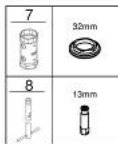

32 468 003 **EUROSTYLE SINGLE-LEVER BASIN MIXER**
S-SIZE

MÔ TẢ SẢN PHẨM

- Colour: chrome
- Vòi chậu tay gạt
- Cần kim loại tròn
- Lõi van ceramic GROHE SilkMove 35 mm
- Bộ giới hạn lưu lượng điều chỉnh được
- Kèm theo bộ giới hạn nhiệt độ
- Bề mặt Chrome GROHE LongLife
- Công nghệ GROHE EcoJoy tiết kiệm nước và đảm bảo lưu lượng hoàn hảo
- maximum flow rate (at 3 bar): 5 l/min
- Công nghệ lắp đặt nhanh GROHE FastFixation
- Thân vòi nhôm
- Dây cấp linh hoạt

32 468 003 **EUROSTYLE SINGLE-LEVER BASIN MIXER**
S-SIZE

PHỤ KIỆN LẮP ĐẶT, tháng 1 2015 – now

- 1: Lever (Order-nr. 46938000)
- 2: Shield (Order-nr. 46492000)
- 3: Screw coupling (Order-nr. 46460000)
- 4: Cartridge (Order-nr. 46374000)
- 5: Mousseur (Order-nr. 48159000)
- 6: Shank mounting kit (Order-nr. 46671000)
- 7: Socket spanner (Order-nr. 19332000)*
- 8: Mounting wrench (Order-nr. 19017000)*