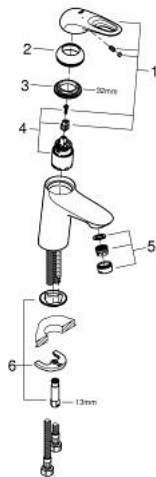

32 468 003 **EUROSTYLE SINGLE-LEVER BASIN MIXER**
S-SIZE

MÔ TẢ SẢN PHẨM

- Colour: chrome
- Vòi chậu tay gạt
- Cần kim loại tròn
- Lõi van ceramic GROHE SilkMove 35 mm
- Bộ giới hạn lưu lượng điều chỉnh được
- Kèm theo bộ giới hạn nhiệt độ
- Bề mặt Chrome GROHE LongLife
- Công nghệ GROHE EcoJoy tiết kiệm nước và đảm bảo lưu lượng hoàn hảo
- maximum flow rate (at 3 bar): 5 l/min
- Công nghệ lắp đặt nhanh GROHE FastFixation
- Thân vòi nhôm
- Dây cấp linh hoạt

32 468 003 **EUROSTYLE SINGLE-LEVER BASIN MIXER**
S-SIZE

PHỤ KIỆN LẮP ĐẶT, tháng 1 2015 – now

- 1: Lever (Order-nr. 46938000)
- 2: Shield (Order-nr. 46492000)
- 3: Screw coupling (Order-nr. 46460000)
- 4: Cartridge (Order-nr. 46374000)
- 5: Mousseur (Order-nr. 48159000)
- 6: Shank mounting kit (Order-nr. 46671000)
- 7: Socket spanner (Order-nr. 19332000)*
- 8: Mounting wrench (Order-nr. 19017000)*