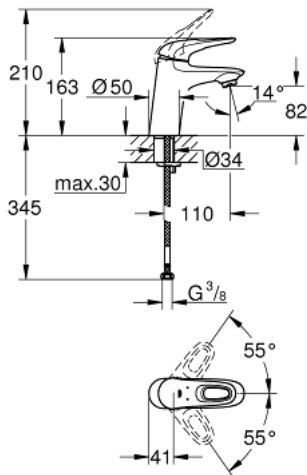

32 468 003 **EUROSTYLE SINGLE-LEVER BASIN MIXER**
S-SIZE

MÔ TẢ SẢN PHẨM

- Colour: chrome
- Vòi chậu tay gạt
- Cần kim loại tròn
- Lõi van ceramic GROHE SilkMove 35 mm
- Bộ giới hạn lưu lượng điều chỉnh được
- Kèm theo bộ giới hạn nhiệt độ
- Bề mặt Chrome GROHE LongLife
- Công nghệ GROHE EcoJoy tiết kiệm nước và đảm bảo lưu lượng hoàn hảo
- maximum flow rate (at 3 bar): 5 l/min
- Công nghệ lắp đặt nhanh GROHE FastFixation
- Thân vòi nhôm
- Dây cấp linh hoạt

32 468 003 **EUROSTYLE SINGLE-LEVER BASIN MIXER**
S-SIZE

PHỤ KIỆN LẮP ĐẶT, tháng 1 2015 – now

- 1: Lever (Order-nr. 46938000)
- 2: Shield (Order-nr. 46492000)
- 3: Screw coupling (Order-nr. 46460000)
- 4: Cartridge (Order-nr. 46374000)
- 5: Mousseur (Order-nr. 48159000)
- 6: Shank mounting kit (Order-nr. 46671000)
- 7: Socket spanner (Order-nr. 19332000)*
- 8: Mounting wrench (Order-nr. 19017000)*