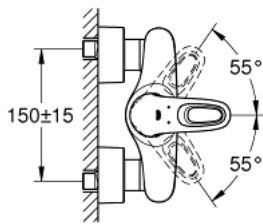

32 229 003 EUROSTYLE SINGLE-LEVER SHOWER MIXER

MÔ TẢ SẢN PHẨM

- Colour: chrome
- Thiết kế treo tường
- Cần kim loại tròn
- Lõi van ceramic GROHE SilkMove 35 mm
- Eco-Override-Stop lever resistance for saving water
- Kèm theo bộ giới hạn nhiệt độ
- Bề mặt Chrome GROHE LongLife
- Bộ giới hạn lưu lượng điều chỉnh được
- Miệng vòi 1/2" tích hợp van một chiều
- Đầu nối dây sen
- Nắp che thành kim loại
- Bảo vệ chống chảy ngược

32 229 003 EUROSTYLE SINGLE-LEVER SHOWER MIXER

PHỤ KIỆN LẮP ĐẶT, tháng 1 2015 – now

1: Lever (Order-nr. 46940000)

2: Shield (Order-nr. 46436000)

3: Screw coupling (Order-nr. 46460000)

4: Cartridge (Order-nr. 46589000)

5: Non-return valve (Order-nr. 48276000)

6: Screw joint (Order-nr. 45044000)

7: S-union (Order-nr. 12693000)

8: Special spanner (Order-nr. 19377000)*

9: Extension set 1/2", 30 mm (Order-nr. 46238000)*

* Phụ kiện đặc biệt