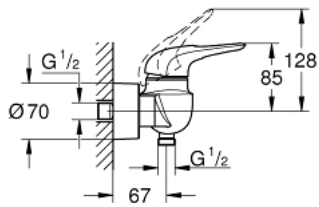

32 229 003 EUROSTYLE SINGLE-LEVER SHOWER MIXER

MÔ TẢ SẢN PHẨM

- Colour: chrome
- Thiết kế treo tường
- Cần kim loại tròn
- Lõi van ceramic GROHE SilkMove 35 mm
- Eco-Override-Stop lever resistance for saving water
- Kèm theo bộ giới hạn nhiệt độ
- Bề mặt Chrome GROHE LongLife
- Bộ giới hạn lưu lượng điều chỉnh được
- Miệng vòi 1/2" tích hợp van một chiều
- Đầu nối dây sen
- Nắp che thành kim loại
- Bảo vệ chống chảy ngược

32 229 003 EUROSTYLE SINGLE-LEVER SHOWER MIXER

PHỤ KIỆN LẮP ĐẶT, tháng 1 2015 – now

1: Lever (Order-nr. 46940000)

2: Shield (Order-nr. 46436000)

3: Screw coupling (Order-nr. 46460000)

4: Cartridge (Order-nr. 46589000)

5: Non-return valve (Order-nr. 48276000)

6: Screw joint (Order-nr. 45044000)

7: S-union (Order-nr. 12693000)

8: Special spanner (Order-nr. 19377000)*

9: Extension set 1/2", 30 mm (Order-nr. 46238000)*

* Phụ kiện đặc biệt