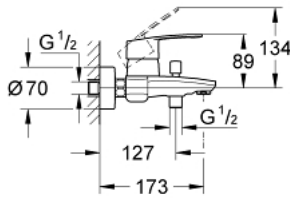

32 228 002 EUROSTYLE COSMOPOLITAN SINGLE-LEVER BATH/SHOWER MIXER

MÔ TẢ SẢN PHẨM

- Colour: chrome
- Thiết kế treo tường
- Cần kim loại
- Lõi van ceramic GROHE SilkMove 46 mm
- Bề mặt Chrome GROHE LongLife
- Bộ giới hạn lưu lượng điều chỉnh được
- Lưu lượng tối thiểu điều chỉnh được, xấp xỉ 2,5 lít/phút
- Bộ chuyển đổi tự động: sen bồn/tay sen
- Đầu vòi lọc
- Tích hợp van một chiều trong miệng vòi 1/2"
- Đầu nối dây sen
- Bảo vệ chống chảy ngược
- optional temperature limiter ref. no. 08 791
- Cấp chống ồn 1 theo DIN4109

32 228 002 EUROSTYLE COSMOPOLITAN SINGLE-LEVER BATH/SHOWER MIXER

PHỤ KIỆN LẮP ĐẶT, tháng 3 2010 – now

- 1: Lever (Order-nr. 46752000)
- 2: Shield (Order-nr. 46427000)
- 3: Cartridge (Order-nr. 46588000)
- 4: Diverter knob (Order-nr. 48022000)
- 5: Diverter (Order-nr. 65655000)
- 6: Non-return valve (Order-nr. 08565000)
- 7: Mousseur (Order-nr. 13952000)
- 8: Screw joint (Order-nr. 45044000)
- 9: S-union (Order-nr. 12662000)
- 10: Temperature limiter (Order-nr. 08791000)*
- 11: Extension 3/4", 20 mm (Order-nr. 0713000M)*
- 12: Special spanner (Order-nr. 19377000)*