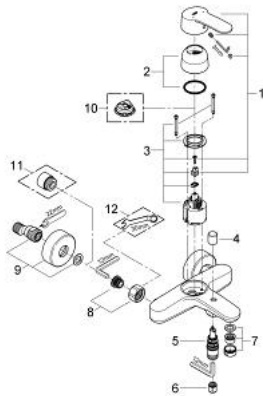

32 228 002 EUROSTYLE COSMOPOLITAN SINGLE-LEVER BATH/SHOWER MIXER

MÔ TẢ SẢN PHẨM

- Colour: chrome
- Thiết kế treo tường
- Cần kim loại
- Lõi van ceramic GROHE SilkMove 46 mm
- Bề mặt Chrome GROHE LongLife
- Bộ giới hạn lưu lượng điều chỉnh được
- Lưu lượng tối thiểu điều chỉnh được, xấp xỉ 2,5 lít/phút
- Bộ chuyển đổi tự động: sen bồn/tay sen
- Đầu vòi lọc
- Tích hợp van một chiều trong miệng vòi 1/2"
- Đầu nối dây sen
- Bảo vệ chống chảy ngược
- optional temperature limiter ref. no. 08 791
- Cấp chống ồn 1 theo DIN4109

32 228 002 EUROSTYLE COSMOPOLITAN SINGLE-LEVER BATH/SHOWER MIXER

PHỤ KIỆN LẮP ĐẶT, tháng 3 2010 – now

- 1: Lever (Order-nr. 46752000)
- 2: Shield (Order-nr. 46427000)
- 3: Cartridge (Order-nr. 46588000)
- 4: Diverter knob (Order-nr. 48022000)
- 5: Diverter (Order-nr. 65655000)
- 6: Non-return valve (Order-nr. 08565000)
- 7: Mousseur (Order-nr. 13952000)
- 8: Screw joint (Order-nr. 45044000)
- 9: S-union (Order-nr. 12662000)
- 10: Temperature limiter (Order-nr. 08791000)*
- 11: Extension 3/4", 20 mm (Order-nr. 0713000M)*
- 12: Special spanner (Order-nr. 19377000)*