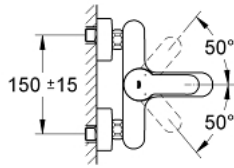

32 228 002 EUROSTYLE COSMOPOLITAN SINGLE-LEVER BATH/SHOWER MIXER

MÔ TẢ SẢN PHẨM

- Colour: chrome
- Thiết kế treo tường
- Cần kim loại
- Lõi van ceramic GROHE SilkMove 46 mm
- Bề mặt Chrome GROHE LongLife
- Bộ giới hạn lưu lượng điều chỉnh được
- Lưu lượng tối thiểu điều chỉnh được, xấp xỉ 2,5 lít/phút
- Bộ chuyển đổi tự động: sen bồn/tay sen
- Đầu vòi lọc
- Tích hợp van một chiều trong miệng vòi 1/2"
- Đầu nối dây sen
- Bảo vệ chống chảy ngược
- optional temperature limiter ref. no. 08 791
- Cấp chống ồn 1 theo DIN4109

32 228 002 EUROSTYLE COSMOPOLITAN SINGLE-LEVER BATH/SHOWER MIXER

PHỤ KIỆN LẮP ĐẶT, tháng 3 2010 – now

- 1: Lever (Order-nr. 46752000)
- 2: Shield (Order-nr. 46427000)
- 3: Cartridge (Order-nr. 46588000)
- 4: Diverter knob (Order-nr. 48022000)
- 5: Diverter (Order-nr. 65655000)
- 6: Non-return valve (Order-nr. 08565000)
- 7: Mousseur (Order-nr. 13952000)
- 8: Screw joint (Order-nr. 45044000)
- 9: S-union (Order-nr. 12662000)
- 10: Temperature limiter (Order-nr. 08791000)*
- 11: Extension 3/4", 20 mm (Order-nr. 0713000M)*
- 12: Special spanner (Order-nr. 19377000)*