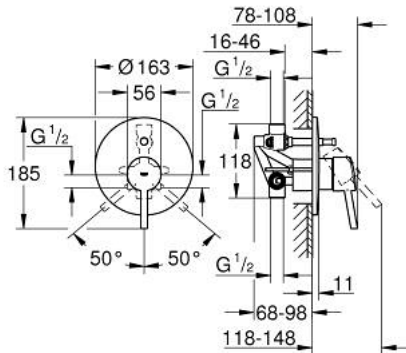

32 214 001 **CONCETTO SINGLE-LEVER BATH/SHOWER MIXER**

MÔ TẢ SẢN PHẨM

- Colour: chrome
- Thiết kế âm tường
- Lõi van ceramic GROHE SilkMove 46 mm
- Bề mặt Chrome GROHE LongLife
- Bao gồm:
- Lắp cùng với bộ âm tường
- rough-in set (33 963 001)
- Bộ giới hạn lưu lượng điều chỉnh được
- Lưu lượng tối thiểu điều chỉnh được, xấp xỉ 2,5 lít/phút
- Cần kim loại
- Phốt Nắp che và phốt trực
- Nắp che kim loại
- screwed
- Bộ giới hạn nhiệt độ tùy chọn
- Áp suất tối thiểu 1,0 bar

32 214 001 **CONCETTO SINGLE-LEVER BATH/SHOWER MIXER**

PHỤ KIỆN LẮP ĐẶT, tháng 12 2015 – now

1: Lever (Order-nr. 46723000)

2: Escutcheon (Order-nr. 46905000)

3: Shield (Order-nr. 06874000)

4: Cartridge (Order-nr. 46048000)

5: Diverter (Order-nr. 46737000)

6: Temperature limiter (Order-nr. 46375000)*

7: Extension set (Order-nr. 46191000)*

8: Extension set (Order-nr. 46343000)*

* Phụ kiện đặc biệt