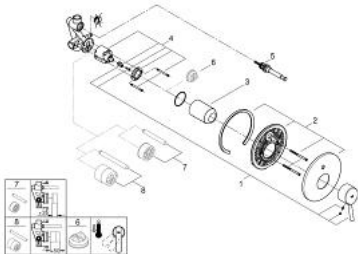

32 214 001 **CONCETTO SINGLE-LEVER BATH/SHOWER MIXER**

MÔ TẢ SẢN PHẨM

- Colour: chrome
- Thiết kế âm tường
- Lõi van ceramic GROHE SilkMove 46 mm
- Bề mặt Chrome GROHE LongLife
- Bao gồm:
- Lắp cùng với bộ âm tường
- rough-in set (33 963 001)
- Bộ giới hạn lưu lượng điều chỉnh được
- Lưu lượng tối thiểu điều chỉnh được, xấp xỉ 2,5 lít/phút
- Cần kim loại
- Phốt Nắp che và phốt trực
- Nắp che kim loại
- screwed
- Bộ giới hạn nhiệt độ tùy chọn
- Áp suất tối thiểu 1,0 bar

32 214 001 **CONCETTO SINGLE-LEVER BATH/SHOWER MIXER**

PHỤ KIỆN LẮP ĐẶT, tháng 12 2015 – now

1: Lever (Order-nr. 46723000)

2: Escutcheon (Order-nr. 46905000)

3: Shield (Order-nr. 06874000)

4: Cartridge (Order-nr. 46048000)

5: Diverter (Order-nr. 46737000)

6: Temperature limiter (Order-nr. 46375000)*

7: Extension set (Order-nr. 46191000)*

8: Extension set (Order-nr. 46343000)*

* Phụ kiện đặc biệt