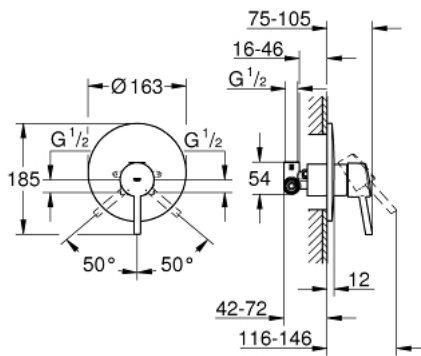

32 213 001 **CONCETTO SINGLE-LEVER SHOWER MIXER**

MÔ TẢ SẢN PHẨM

- Colour: chrome
- Thiết kế âm tường
- Lõi van ceramic GROHE SilkMove 46 mm
- Bề mặt Chrome GROHE LongLife
- Bao gồm:
 - Lắp cùng với bộ âm tường
 - rough-in set for wall mounted bath mixer
 - Bộ giới hạn lưu lượng điều chỉnh được
 - Lưu lượng tối thiểu điều chỉnh được, xấp xỉ 2,5 lít/phút
 - Cần kim loại
 - Phốt Nắp che và phốt trục
 - Nắp che kim loại
 - screwed
 - Bộ giới hạn nhiệt độ tùy chọn
 - Áp suất tối thiểu 1,0 bar

32 213 001 **CONCETTO SINGLE-LEVER SHOWER MIXER**

PHỤ KIỆN LẮP ĐẶT, tháng 12 2015 – now

1: Lever (Order-nr. 46723000)

2: Escutcheon (Order-nr. 46904000)

3: Shield (Order-nr. 06874000)

4: Cartridge (Order-nr. 46048000)

5: Temperature limiter (Order-nr. 46375000)*

6: Extension set (Order-nr. 46191000)*

7: Extension set (Order-nr. 46343000)*

* Phụ kiện đặc biệt