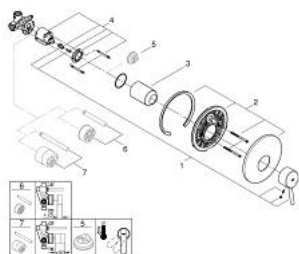

32 213 001 **CONCETTO SINGLE-LEVER SHOWER MIXER**

MÔ TẢ SẢN PHẨM

- Colour: chrome
- Thiết kế âm tường
- Lõi van ceramic GROHE SilkMove 46 mm
- Bề mặt Chrome GROHE LongLife
- Bao gồm:
 - Lắp cùng với bộ âm tường
 - rough-in set for wall mounted bath mixer
 - Bộ giới hạn lưu lượng điều chỉnh được
 - Lưu lượng tối thiểu điều chỉnh được, xấp xỉ 2,5 lít/phút
 - Cần kim loại
 - Phốt Nắp che và phốt trục
 - Nắp che kim loại
 - screwed
 - Bộ giới hạn nhiệt độ tùy chọn
 - Áp suất tối thiểu 1,0 bar

32 213 001 **CONCETTO SINGLE-LEVER SHOWER MIXER**

PHỤ KIỆN LẮP ĐẶT, tháng 12 2015 – now

1: Lever (Order-nr. 46723000)

2: Escutcheon (Order-nr. 46904000)

3: Shield (Order-nr. 06874000)

4: Cartridge (Order-nr. 46048000)

5: Temperature limiter (Order-nr. 46375000)*

6: Extension set (Order-nr. 46191000)*

7: Extension set (Order-nr. 46343000)*

* Phụ kiện đặc biệt