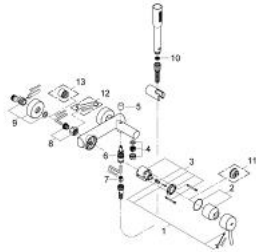

32 212 001 CONCETTO SINGLE-LEVER BATH/SHOWER MIXER

MÔ TẢ SẢN PHẨM

- Colour: chrome
- Thiết kế treo tường
- Cần kim loại
- Lõi van ceramic GROHE SilkMove 46 mm
- Bề mặt Chrome GROHE LongLife
- Bộ giới hạn lưu lượng điều chỉnh được
- Bộ chuyển đổi tự động: sen bồn/tay sen
- Đầu vòi lọc
- Tích hợp van một chiều trong miệng vòi 1/2"
- Đầu nối dây sen
- Bảo vệ chống chảy ngược
- Bộ giới hạn nhiệt độ tùy chọn, số tham chiếu 46 308
- Cấp chống ồn 1 theo DIN4109
- Bộ vòi sen bao gồm:
- Bao gồm:
- Tay sen Euphoria Cosmopolitan (27 400)
- Thanh giữ vòi sen Thiết kế âm tường (27 056)
- Dây sen Relexaflex 28 151 dài 1500 mm

32 212 001 **CONCETTO SINGLE-LEVER BATH/SHOWER MIXER**

PHỤ KIỆN LẮP ĐẶT, tháng 4 2010 – now

- 1: Lever (Order-nr. 46723000)
- 2: Shield (Order-nr. 46578000)
- 3: Cartridge (Order-nr. 46048000)
- 4: Mousseur (Order-nr. 13952000)
- 5: Diverter knob (Order-nr. 64309000)
- 6: Diverter (Order-nr. 65655000)
- 7: Non-return valve (Order-nr. 08565000)
- 8: Screw joint (Order-nr. 45044000)
- 9: S-union (Order-nr. 12662000)
- 10: Dirt strainer (Order-nr. 0700200M)
- 11: Temperature limiter (Order-nr. 46375000)*
- 12: Special spanner (Order-nr. 19377000)*
- 13: Extension 3/4", 20 mm (Order-nr. 0713000M)*