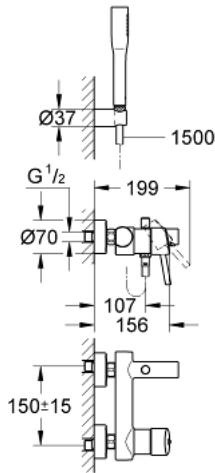

32 212 001 CONCETTO SINGLE-LEVER BATH/SHOWER MIXER

MÔ TẢ SẢN PHẨM

- Colour: chrome
- Thiết kế treo tường
- Cần kim loại
- Lõi van ceramic GROHE SilkMove 46 mm
- Bề mặt Chrome GROHE LongLife
- Bộ giới hạn lưu lượng điều chỉnh được
- Bộ chuyển đổi tự động: sen bồn/tay sen
- Đầu vòi lọc
- Tích hợp van một chiều trong miệng vòi 1/2"
- Đầu nối dây sen
- Bảo vệ chống chảy ngược
- Bộ giới hạn nhiệt độ tùy chọn, số tham chiếu 46 308
- Cấp chống ồn 1 theo DIN4109
- Bộ vòi sen bao gồm:
- Bao gồm:
- Tay sen Euphoria Cosmopolitan (27 400)
- Thanh giữ vòi sen Thiết kế âm tường (27 056)
- Dây sen Relexaflex 28 151 dài 1500 mm

32 212 001 **CONCETTO SINGLE-LEVER BATH/SHOWER MIXER**

PHỤ KIỆN LẮP ĐẶT, tháng 4 2010 – now

- 1: Lever (Order-nr. 46723000)
- 2: Shield (Order-nr. 46578000)
- 3: Cartridge (Order-nr. 46048000)
- 4: Mousseur (Order-nr. 13952000)
- 5: Diverter knob (Order-nr. 64309000)
- 6: Diverter (Order-nr. 65655000)
- 7: Non-return valve (Order-nr. 08565000)
- 8: Screw joint (Order-nr. 45044000)
- 9: S-union (Order-nr. 12662000)
- 10: Dirt strainer (Order-nr. 0700200M)
- 11: Temperature limiter (Order-nr. 46375000)*
- 12: Special spanner (Order-nr. 19377000)*
- 13: Extension 3/4", 20 mm (Order-nr. 0713000M)*