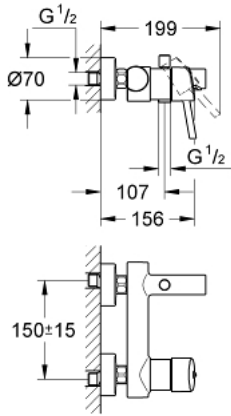

## 32 211 001 **CONCETTO SINGLE-LEVER BATH/SHOWER MIXER**

### MÔ TẢ SẢN PHẨM

- Colour: chrome
- Thiết kế treo tường
- Cần kim loại
- Lõi van ceramic GROHE SilkMove 46 mm
- Bề mặt Chrome GROHE LongLife
- Bộ giới hạn lưu lượng điều chỉnh được
- Bộ chuyển đổi tự động: sen bồn/tay sen
- Đầu vòi lọc
- Tích hợp van một chiều trong miệng vòi 1/2"
- Đầu nối dây sen
- Bảo vệ chống cháy ngược
- Bộ giới hạn nhiệt độ tùy chọn, số tham chiếu 46 308
- Áp suất tối thiểu 1,0 bar
- Cấp chống ồn 1 theo DIN4109

## 32 211 001 **CONCETTO SINGLE-LEVER BATH/SHOWER MIXER**

**PHỤ KIỆN LẮP ĐẶT**, tháng 4 2010 – now

- 1: Lever (Order-nr. 46723000)
- 2: Shield (Order-nr. 46578000)
- 3: Cartridge (Order-nr. 46048000)
- 4: Mousseur (Order-nr. 13952000)
- 5: Diverter knob (Order-nr. 64309000)
- 6: Diverter (Order-nr. 65655000)
- 7: Non-return valve (Order-nr. 08565000)
- 8: Screw joint (Order-nr. 45044000)
- 9: S-union (Order-nr. 12662000)
- 10: Temperature limiter (Order-nr. 46375000)\*
- 11: Special spanner (Order-nr. 19377000)\*
- 12: Extension 3/4", 20 mm (Order-nr. 0713000M)\*