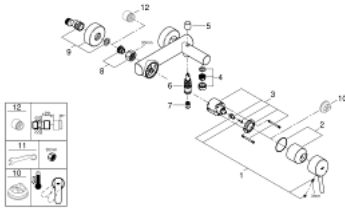

## 32 211 001 **CONCETTO SINGLE-LEVER BATH/SHOWER MIXER**

### MÔ TẢ SẢN PHẨM

- Colour: chrome
- Thiết kế treo tường
- Cần kim loại
- Lõi van ceramic GROHE SilkMove 46 mm
- Bề mặt Chrome GROHE LongLife
- Bộ giới hạn lưu lượng điều chỉnh được
- Bộ chuyển đổi tự động: sen bồn/tay sen
- Đầu vòi lọc
- Tích hợp van một chiều trong miệng vòi 1/2"
- Đầu nối dây sen
- Bảo vệ chống cháy ngược
- Bộ giới hạn nhiệt độ tùy chọn, số tham chiếu 46 308
- Áp suất tối thiểu 1,0 bar
- Cấp chống ồn 1 theo DIN4109

## 32 211 001 **CONCETTO SINGLE-LEVER BATH/SHOWER MIXER**

**PHỤ KIỆN LẮP ĐẶT**, tháng 4 2010 – now

- 1: Lever (Order-nr. 46723000)
- 2: Shield (Order-nr. 46578000)
- 3: Cartridge (Order-nr. 46048000)
- 4: Mousseur (Order-nr. 13952000)
- 5: Diverter knob (Order-nr. 64309000)
- 6: Diverter (Order-nr. 65655000)
- 7: Non-return valve (Order-nr. 08565000)
- 8: Screw joint (Order-nr. 45044000)
- 9: S-union (Order-nr. 12662000)
- 10: Temperature limiter (Order-nr. 46375000)\*
- 11: Special spanner (Order-nr. 19377000)\*
- 12: Extension 3/4", 20 mm (Order-nr. 0713000M)\*