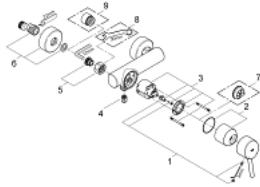

32 210 001 **CONCETTO SINGLE-LEVER SHOWER MIXER**

MÔ TẢ SẢN PHẨM

- Colour: chrome
- Thiết kế treo tường
- Cần kim loại
- Lõi van ceramic GROHE SilkMove 46 mm
- Bề mặt Chrome GROHE LongLife
- Bộ giới hạn lưu lượng điều chỉnh được
- Miệng vòi dưới 1/2" tích hợp van một chiều
- Đầu nối dây sen
- Bảo vệ chống chảy ngược
- Bộ giới hạn nhiệt độ tùy chọn, số tham chiếu 46 308
- Áp suất tối thiểu 1,0 bar
- Cấp chống ồn 1 theo DIN4109

32 210 001 **CONCETTO SINGLE-LEVER SHOWER MIXER**

PHỤ KIỆN LẮP ĐẶT, tháng 4 2010 – now

- 1: Lever (Order-nr. 46723000)
 - 2: Shield (Order-nr. 46578000)
 - 3: Cartridge (Order-nr. 46048000)
 - 4: Non-return valve (Order-nr. 08565000)
 - 5: Screw joint (Order-nr. 45044000)
 - 6: S-union (Order-nr. 12662000)
 - 7: Temperature limiter (Order-nr. 46375000)*
 - 8: Special spanner (Order-nr. 19377000)*
 - 9: Extension 3/4", 20 mm (Order-nr. 0713000M)*
- * Phụ kiện đặc biệt