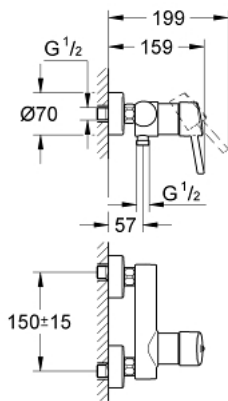

32 210 001 **CONCETTO SINGLE-LEVER SHOWER MIXER**

MÔ TẢ SẢN PHẨM

- Colour: chrome
- Thiết kế treo tường
- Cần kim loại
- Lõi van ceramic GROHE SilkMove 46 mm
- Bề mặt Chrome GROHE LongLife
- Bộ giới hạn lưu lượng điều chỉnh được
- Miệng vòi dưới 1/2" tích hợp van một chiều
- Đầu nối dây sen
- Bảo vệ chống chảy ngược
- Bộ giới hạn nhiệt độ tùy chọn, số tham chiếu 46 308
- Áp suất tối thiểu 1,0 bar
- Cấp chống ồn 1 theo DIN4109

32 210 001 **CONCETTO SINGLE-LEVER SHOWER MIXER**

PHỤ KIỆN LẮP ĐẶT, tháng 4 2010 – now

- 1: Lever (Order-nr. 46723000)
 - 2: Shield (Order-nr. 46578000)
 - 3: Cartridge (Order-nr. 46048000)
 - 4: Non-return valve (Order-nr. 08565000)
 - 5: Screw joint (Order-nr. 45044000)
 - 6: S-union (Order-nr. 12662000)
 - 7: Temperature limiter (Order-nr. 46375000)*
 - 8: Special spanner (Order-nr. 19377000)*
 - 9: Extension 3/4", 20 mm (Order-nr. 0713000M)*
- * Phụ kiện đặc biệt