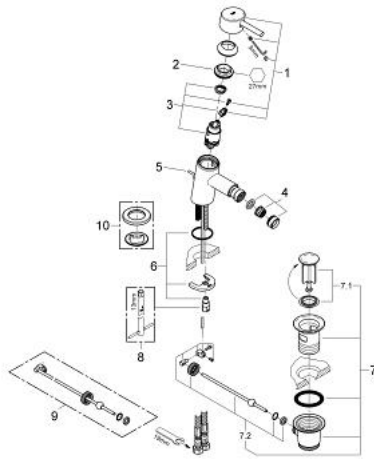

32 208 001 CONCETTO SINGLE-LEVER BIDET MIXER S-SIZE

MÔ TẢ SẢN PHẨM

- Colour: chrome
- Vòi chậu tay gạt
- Cần kim loại
- Lõi van ceramic GROHE SilkMove 28 mm
- Kèm theo bộ giới hạn nhiệt độ
- Bề mặt Chrome GROHE LongLife
- Hệ thống lắp đặt GROHE FastFixation có chân đỡ chính giữa
- ball-joint mousseur
- Bộ xả chậu 1 1/4"
- Dây cấp linh hoạt
- Cấp chống ồn 1 theo DIN4109

32 208 001 **CONCETTO SINGLE-LEVER BIDET MIXER** **S-SIZE**

PHỤ KIỆN LẮP ĐẶT, tháng 4 2010 – now

- 1: Lever (Order-nr. 46753000)
- 2: Fitting ring (Order-nr. 46715000)
- 3: Cartridge (Order-nr. 46580000)
- 4: Mousseur (Order-nr. 13929000)
- 5: Pop-up rod (Order-nr. 46739000)
- 6: Shank mounting kit (Order-nr. 46249000)
- 7: Pop-up waste set 1 1/4" (Order-nr. 28910000)
- 7.1: Plug (Order-nr. 07182000)
- 7.2: Eccentric rod (Order-nr. 07052000)
- 8: Mounting wrench (Order-nr. 19017000)*
- 9: Eccentric rod (Order-nr. 07341000)*
- 10: Base plate (Order-nr. 48165000)*