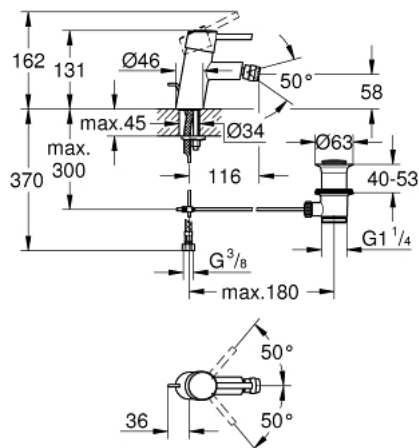

32 208 001 CONCETTO SINGLE-LEVER BIDET MIXER S-SIZE

MÔ TẢ SẢN PHẨM

- Colour: chrome
- Vòi chậu tay gạt
- Cần kim loại
- Lõi van ceramic GROHE SilkMove 28 mm
- Kèm theo bộ giới hạn nhiệt độ
- Bề mặt Chrome GROHE LongLife
- Hệ thống lắp đặt GROHE FastFixation có chân đỡ chính giữa
- ball-joint mousseur
- Bộ xả chậu 1 1/4"
- Dây cấp linh hoạt
- Cấp chống ồn 1 theo DIN4109

32 208 001 **CONCETTO SINGLE-LEVER BIDET MIXER** **S-SIZE**

PHỤ KIỆN LẮP ĐẶT, tháng 4 2010 – now

- 1: Lever (Order-nr. 46753000)
- 2: Fitting ring (Order-nr. 46715000)
- 3: Cartridge (Order-nr. 46580000)
- 4: Mousseur (Order-nr. 13929000)
- 5: Pop-up rod (Order-nr. 46739000)
- 6: Shank mounting kit (Order-nr. 46249000)
- 7: Pop-up waste set 1 1/4" (Order-nr. 28910000)
- 7.1: Plug (Order-nr. 07182000)
- 7.2: Eccentric rod (Order-nr. 07052000)
- 8: Mounting wrench (Order-nr. 19017000)*
- 9: Eccentric rod (Order-nr. 07341000)*
- 10: Base plate (Order-nr. 48165000)*