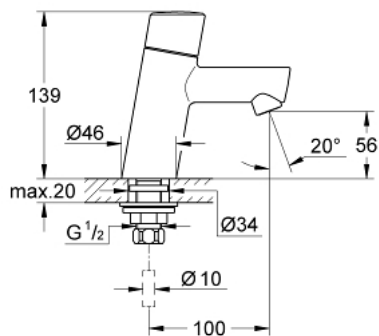

32 207 001 **CONCETTO PILLAR TAP**
XS-SIZE

MÔ TẢ SẢN PHẨM

- Colour: chrome
- Vòi chậu tay gạt
- Căn kim loại
- Lõi van ceramic 1/2", xoay 90°
- Bề mặt Chrome GROHE LongLife
- Công nghệ GROHE EcoJoy tiết kiệm nước và đảm bảo lưu lượng hoàn hảo
- maximum flow rate (at 3 bar): 5 l/min
- SpeedClean Mousseur
- Đai ốc nối 1/2" x 10,5 mm
- Cấp chống ồn 1 theo DIN4109

32 207 001 CONCETTO PILLAR TAP XS-SIZE

PHỤ KIỆN LẮP ĐẶT, tháng 4 2010 – now

1: Handle (Order-nr. 48071000)

1.1: Replacement handle connection kit (Order-nr. 45186000)

1.1.1: O-ring $\varnothing 18.2 \times \varnothing 1.7$ (Order-nr. 0392400M)

2: Ceramic headpart, 1/2" (Order-nr. 45882000)

2.1: O-ring $\varnothing 18.2 \times \varnothing 1.7$ (Order-nr. 0392400M)

3: Mousseur (Order-nr. 13935000)

4: Shank fastening assembly (Order-nr. 45000000)

5: Coupling nut 1/2" x 10.5 mm (Order-nr. 1290100M)

5.1: Fibre seal dia. 12x2 mm (Order-nr. 0138900M)