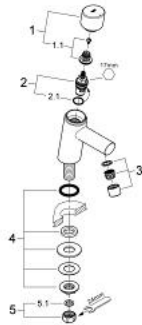

32 207 001 **CONCETTO PILLAR TAP**
XS-SIZE

MÔ TẢ SẢN PHẨM

- Colour: chrome
- Vòi chậu tay gạt
- Căn kim loại
- Lõi van ceramic 1/2", xoay 90°
- Bề mặt Chrome GROHE LongLife
- Công nghệ GROHE EcoJoy tiết kiệm nước và đảm bảo lưu lượng hoàn hảo
- maximum flow rate (at 3 bar): 5 l/min
- SpeedClean Mousseur
- Đai ốc nối 1/2" x 10,5 mm
- Cấp chống ồn 1 theo DIN4109

32 207 001 CONCETTO PILLAR TAP XS-SIZE

PHỤ KIỆN LẮP ĐẶT, tháng 4 2010 – now

1: Handle (Order-nr. 48071000)

1.1: Replacement handle connection kit (Order-nr. 45186000)

1.1.1: O-ring $\varnothing 18.2 \times \varnothing 1.7$ (Order-nr. 0392400M)

2: Ceramic headpart, 1/2" (Order-nr. 45882000)

2.1: O-ring $\varnothing 18.2 \times \varnothing 1.7$ (Order-nr. 0392400M)

3: Mousseur (Order-nr. 13935000)

4: Shank fastening assembly (Order-nr. 45000000)

5: Coupling nut 1/2" x 10.5 mm (Order-nr. 1290100M)

5.1: Fibre seal dia. 12x2 mm (Order-nr. 0138900M)