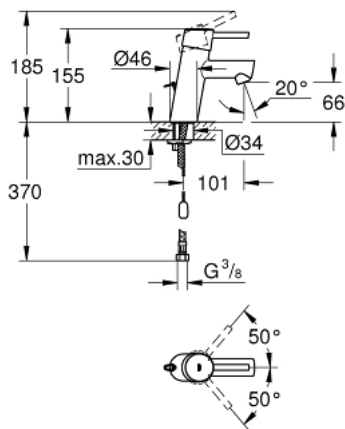

32 206 10E **CONCETTO SINGLE-LEVER BASIN MIXER** **S-SIZE**

MÔ TẢ SẢN PHẨM

- Colour: chrome
- Vòi chậu tay gạt
- Cần kim loại
- Lõi van ceramic GROHE SilkMove 28 mm
- Kèm theo bộ giới hạn nhiệt độ
- Bề mặt Chrome GROHE LongLife
- Công nghệ GROHE EcoJoy tiết kiệm nước và đảm bảo lưu lượng hoàn hảo
- maximum flow rate (at 3 bar): 5 l/min
- Hệ thống lắp đặt GROHE FastFixation có chân đỡ chính giữa
- Đầu vòi lọc
- retractable chain
- Dây cấp linh hoạt
- Cấp chống ồn 1 theo DIN4109

32 206 10E **CONCETTO SINGLE-LEVER BASIN MIXER** **S-SIZE**

PHỤ KIỆN LẮP ĐẶT, tháng 11 2010 – now

- 1: Lever (Order-nr. 46753000)
 - 2: Fitting ring (Order-nr. 46715000)
 - 3: Cartridge (Order-nr. 46580000)
 - 4: Mousseur (Order-nr. 13935000)
 - 5: Chain support (Order-nr. 06815000)
 - 6: Shank mounting kit (Order-nr. 46249000)
 - 7: Mounting wrench (Order-nr. 19017000)*
 - 8: Base plate (Order-nr. 48165000)*
- * Phụ kiện đặc biệt