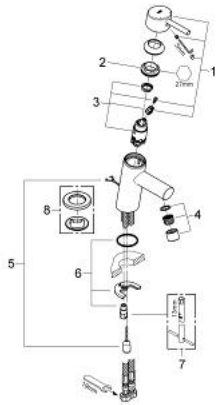

32 206 10E **CONCETTO SINGLE-LEVER BASIN MIXER** **S-SIZE**

MÔ TẢ SẢN PHẨM

- Colour: chrome
- Vòi chậu tay gạt
- Cần kim loại
- Lõi van ceramic GROHE SilkMove 28 mm
- Kèm theo bộ giới hạn nhiệt độ
- Bề mặt Chrome GROHE LongLife
- Công nghệ GROHE EcoJoy tiết kiệm nước và đảm bảo lưu lượng hoàn hảo
- maximum flow rate (at 3 bar): 5 l/min
- Hệ thống lắp đặt GROHE FastFixation có chân đỡ chính giữa
- Đầu vòi lọc
- retractable chain
- Dây cấp linh hoạt
- Cấp chống ồn 1 theo DIN4109

32 206 10E **CONCETTO SINGLE-LEVER BASIN MIXER** **S-SIZE**

PHỤ KIỆN LẮP ĐẶT, tháng 11 2010 – now

- 1: Lever (Order-nr. 46753000)
 - 2: Fitting ring (Order-nr. 46715000)
 - 3: Cartridge (Order-nr. 46580000)
 - 4: Mousseur (Order-nr. 13935000)
 - 5: Chain support (Order-nr. 06815000)
 - 6: Shank mounting kit (Order-nr. 46249000)
 - 7: Mounting wrench (Order-nr. 19017000)*
 - 8: Base plate (Order-nr. 48165000)*
- * Phụ kiện đặc biệt