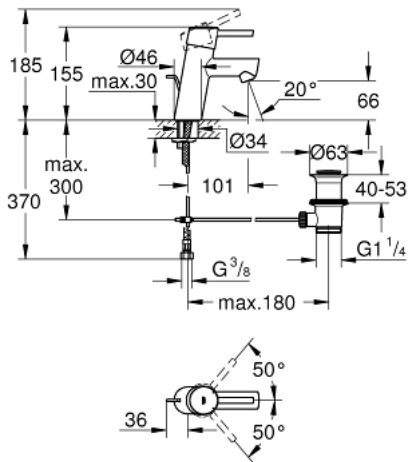

32 204 10E CONCETTO SINGLE-LEVER BASIN MIXER S-SIZE

MÔ TẢ SẢN PHẨM

- Colour: chrome
- Vòi chậu tay gạt
- Cần kim loại
- Lõi van ceramic GROHE SilkMove 28 mm
- Bộ giới hạn nhiệt độ
- Bề mặt Chrome GROHE LongLife
- Công nghệ GROHE EcoJoy tiết kiệm nước và đảm bảo lưu lượng hoàn hảo
- maximum flow rate (at 3 bar): 5 l/min
- SpeedClean Mousseur
- Hệ thống lắp đặt GROHE FastFixation có chân đỡ chính giữa
- Bộ xả chậu 1 1/4"
- Dây cấp linh hoạt
- Cấp chống ồn 1 theo DIN4109

32 204 10E **CONCETTO SINGLE-LEVER BASIN MIXER** **S-SIZE**

PHỤ KIỆN LẮP ĐẶT , tháng 4 2010 – now

- 1: Lever (Order-nr. 46753000)
- 2: Fitting ring (Order-nr. 46715000)
- 3: Cartridge (Order-nr. 46580000)
- 4: Mousseur (Order-nr. 13935000)
- 5: Pop-up rod (Order-nr. 46739000)
- 6: Shank mounting kit (Order-nr. 46249000)
- 7: Pop-up waste set 1 1/4" (Order-nr. 28910000)
- 7.1: Plug (Order-nr. 07182000)
- 7.2: Eccentric rod (Order-nr. 07052000)
- 8: Mounting wrench (Order-nr. 19017000)*
- 9: Eccentric rod (Order-nr. 07341000)*
- 10: Base plate (Order-nr. 48165000)*