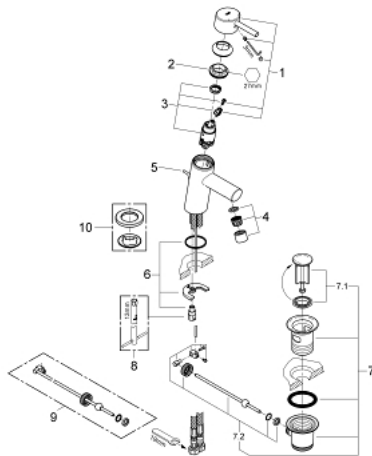

32 204 10E CONCETTO SINGLE-LEVER BASIN MIXER S-SIZE

MÔ TẢ SẢN PHẨM

- Colour: chrome
- Vòi chậu tay gạt
- Cần kim loại
- Lõi van ceramic GROHE SilkMove 28 mm
- Bộ giới hạn nhiệt độ
- Bề mặt Chrome GROHE LongLife
- Công nghệ GROHE EcoJoy tiết kiệm nước và đảm bảo lưu lượng hoàn hảo
- maximum flow rate (at 3 bar): 5 l/min
- SpeedClean Mousseur
- Hệ thống lắp đặt GROHE FastFixation có chân đỡ chính giữa
- Bộ xả chậu 1 1/4"
- Dây cấp linh hoạt
- Cấp chống ồn 1 theo DIN4109

32 204 10E **CONCETTO SINGLE-LEVER BASIN MIXER** **S-SIZE**

PHỤ KIỆN LẮP ĐẶT , tháng 4 2010 – now

- 1: Lever (Order-nr. 46753000)
- 2: Fitting ring (Order-nr. 46715000)
- 3: Cartridge (Order-nr. 46580000)
- 4: Mousseur (Order-nr. 13935000)
- 5: Pop-up rod (Order-nr. 46739000)
- 6: Shank mounting kit (Order-nr. 46249000)
- 7: Pop-up waste set 1 1/4" (Order-nr. 28910000)
- 7.1: Plug (Order-nr. 07182000)
- 7.2: Eccentric rod (Order-nr. 07052000)
- 8: Mounting wrench (Order-nr. 19017000)*
- 9: Eccentric rod (Order-nr. 07341000)*
- 10: Base plate (Order-nr. 48165000)*