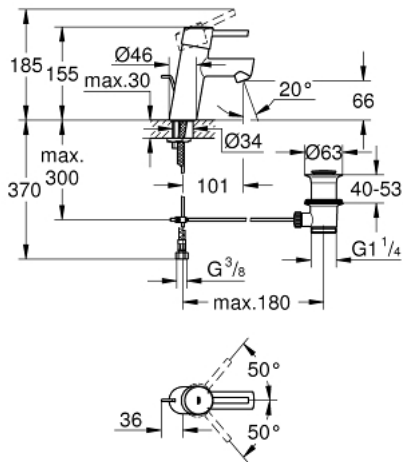

## 32 204 001 CONCETTO SINGLE-LEVER BASIN MIXER S-SIZE

### MÔ TẢ SẢN PHẨM

- Colour: chrome
- Vòi chậu tay gạt
- Cần kim loại
- Lõi van ceramic GROHE SilkMove 28 mm
- Kèm theo bộ giới hạn nhiệt độ
- Bề mặt Chrome GROHE LongLife
- Hệ thống lắp đặt GROHE FastFixation có chân đỡ chính giữa
- Đầu vòi lọc
- Bộ xả chậu 1 1/4"
- Dây cấp linh hoạt
- Cấp chống ồn 1 theo DIN4109

## 32 204 001 **CONCETTO SINGLE-LEVER BASIN MIXER** **S-SIZE**

### **PHỤ KIỆN LẮP ĐẶT**, tháng 4 2010 – now

- 1: Lever (Order-nr. 46753000)
- 2: Fitting ring (Order-nr. 46715000)
- 3: Cartridge (Order-nr. 46580000)
- 4: Mousseur (Order-nr. 06574000)
- 5: Pop-up rod (Order-nr. 46739000)
- 6: Shank mounting kit (Order-nr. 46249000)
- 7: Pop-up waste set 1 1/4" (Order-nr. 28910000)
- 7.1: Plug (Order-nr. 07182000)
- 7.2: Eccentric rod (Order-nr. 07052000)
- 8: Mounting wrench (Order-nr. 19017000)\*
- 9: Eccentric rod (Order-nr. 07341000)\*
- 10: Base plate (Order-nr. 48165000)\*