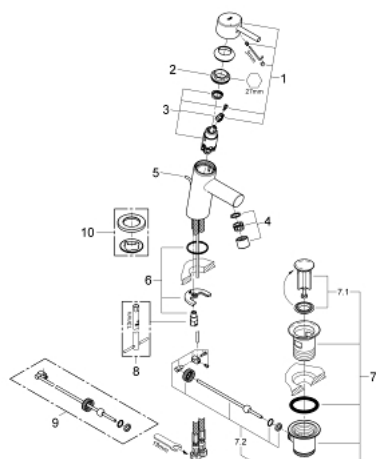

## 32 204 001 CONCETTO SINGLE-LEVER BASIN MIXER S-SIZE

### MÔ TẢ SẢN PHẨM

- Colour: chrome
- Vòi chậu tay gạt
- Cần kim loại
- Lõi van ceramic GROHE SilkMove 28 mm
- Kèm theo bộ giới hạn nhiệt độ
- Bề mặt Chrome GROHE LongLife
- Hệ thống lắp đặt GROHE FastFixation có chân đỡ chính giữa
- Đầu vòi lọc
- Bộ xả chậu 1 1/4"
- Dây cấp linh hoạt
- Cấp chống ồn 1 theo DIN4109

## 32 204 001 **CONCETTO SINGLE-LEVER BASIN MIXER** **S-SIZE**

### **PHỤ KIỆN LẮP ĐẶT**, tháng 4 2010 – now

- 1: Lever (Order-nr. 46753000)
- 2: Fitting ring (Order-nr. 46715000)
- 3: Cartridge (Order-nr. 46580000)
- 4: Mousseur (Order-nr. 06574000)
- 5: Pop-up rod (Order-nr. 46739000)
- 6: Shank mounting kit (Order-nr. 46249000)
- 7: Pop-up waste set 1 1/4" (Order-nr. 28910000)
- 7.1: Plug (Order-nr. 07182000)
- 7.2: Eccentric rod (Order-nr. 07052000)
- 8: Mounting wrench (Order-nr. 19017000)\*
- 9: Eccentric rod (Order-nr. 07341000)\*
- 10: Base plate (Order-nr. 48165000)\*